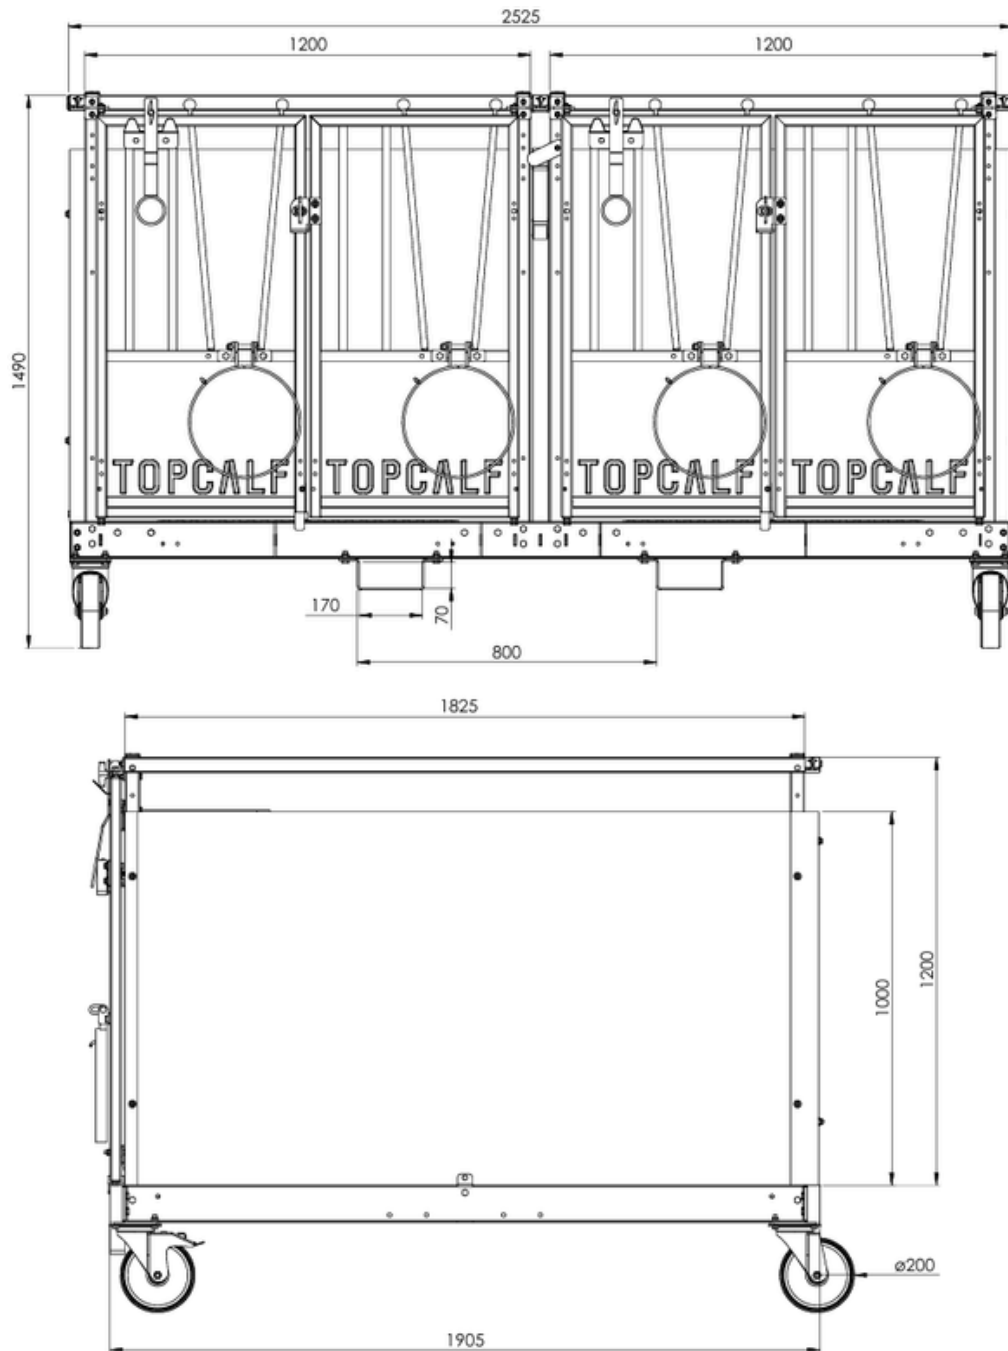

TOPCALF DUO KALVERBOX

XXL UITVOERING
OOK LEVERBAAR MET
EASYCLEAN SYSTEEM

AFMETINGEN XXL UITVOERING:

DONE BY PEOPLE, INSPIRED BY CALVES

TOPCALF®
CALF HOUSING SOLUTIONS