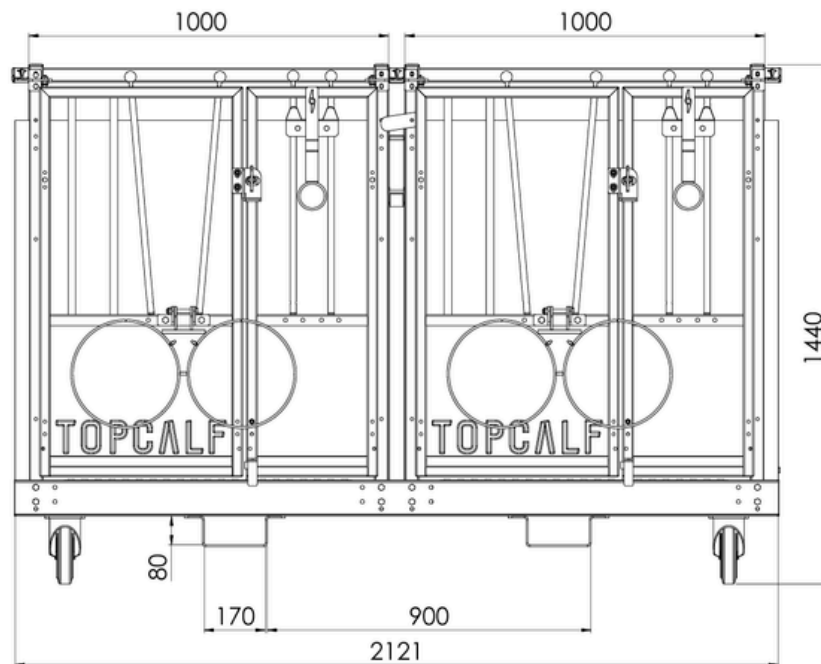

TOPCALF DUO KALVERBOX

XXL UITVOERING
OOK LEVERBAAR MET
EASYCLEAN SYSTEEM

AFMETINGEN XL UITVOERING:

DONE BY PEOPLE, INSPIRED BY CALVES

TOPCALF®
CALF HOUSING SOLUTIONS