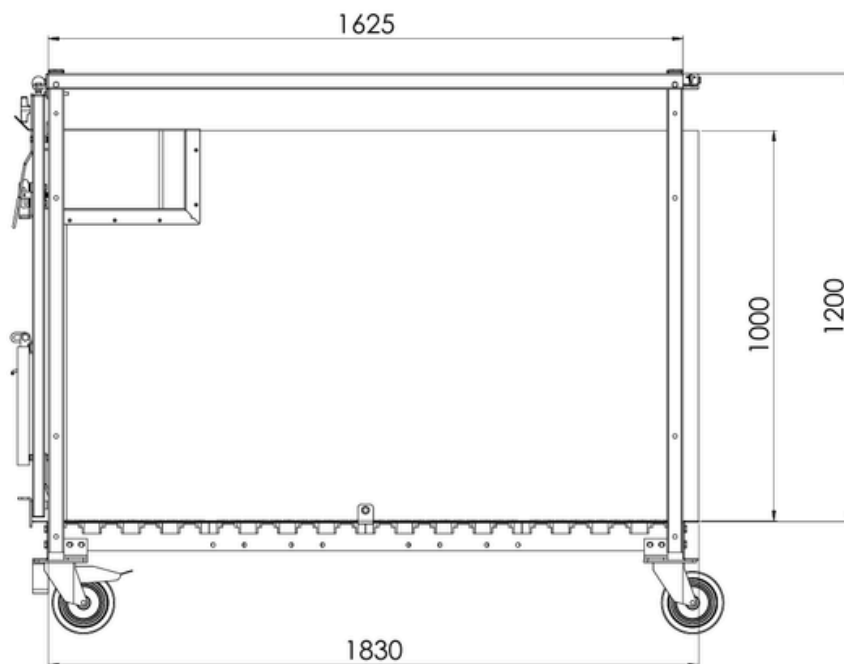

TOPCALF DUO KALVERBOX

XXL UITVOERING
OOK LEVERBAAR MET
EASYCLEAN SYSTEEM

AFMETINGEN XL UITVOERING:

DONE BY PEOPLE, INSPIRED BY CALVES

TOPCALF®
CALF HOUSING SOLUTIONS