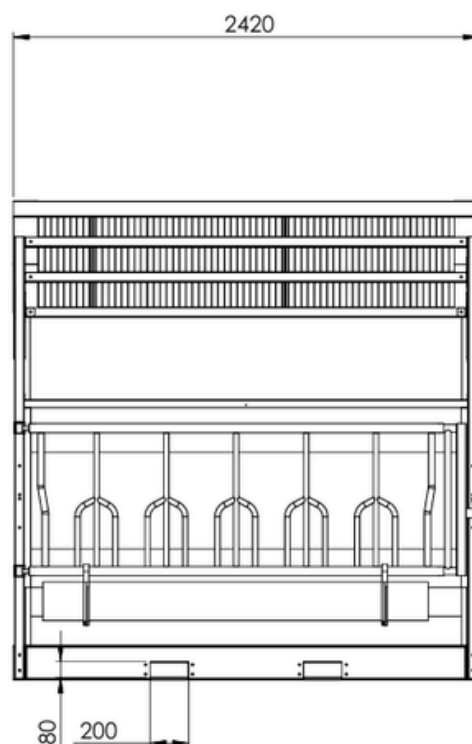

## Technische informatie:

- Kunststof wanden
- Stalen constructie, gegalvaniseerd
- Geïsoleerd dak, daklengte: 6100 mm
- Binnenwerks (LxB): 4420x2315 mm
- Palisade voerhek met voertrog
- Uitneembare kunststof roosters achter voerhek
- Één grote ventilatieschuif in de achterwand
- LED-verlichting, lichtschakelaar + stopcontact
- Hooiruif
- Suevia drinkbak (uitgerust met GK-koppeling)
- Lepelkokers aan de voor- en zijkant

### Afmetingen