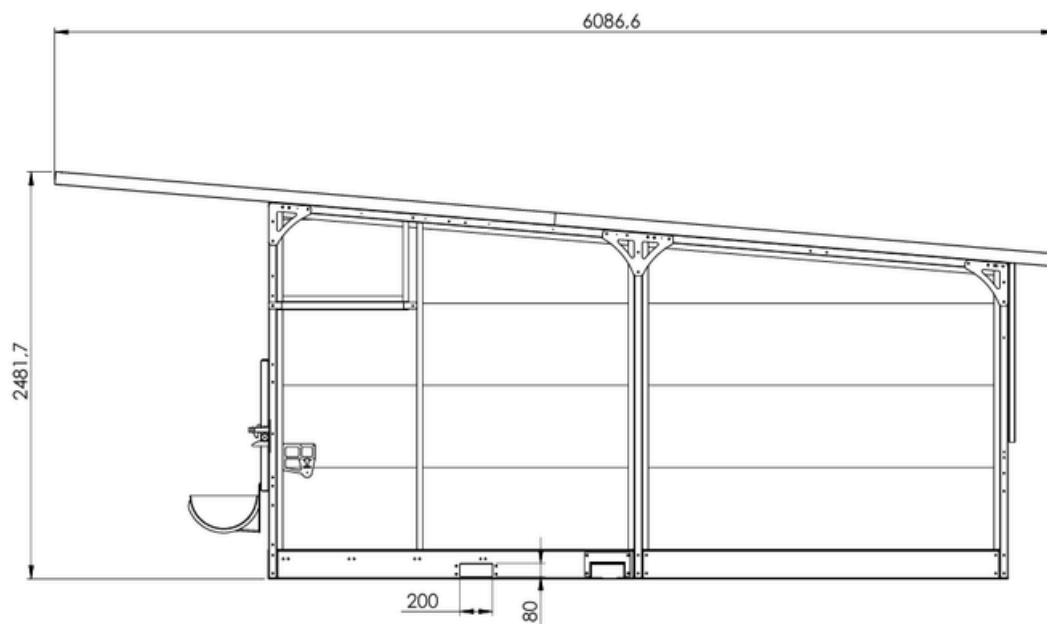

## Technische informatie:

- Kunststof wanden
- Stalen constructie, gegalvaniseerd
- Geïsoleerd dak, daklengte: 6100 mm
- Binnenwerks (LxB): 4420x2315 mm
- Palisade voerhek met voertrog
- Uitneembare kunststof roosters achter voerhek
- Één grote ventilatieschuif in de achterwand
- LED-verlichting, lichtschakelaar + stopcontact
- Hooiruif
- Suevia drinkbak (uitgerust met GK-koppeling)
- Lepelkokers aan de voor- en zijkant

### Afmetingen