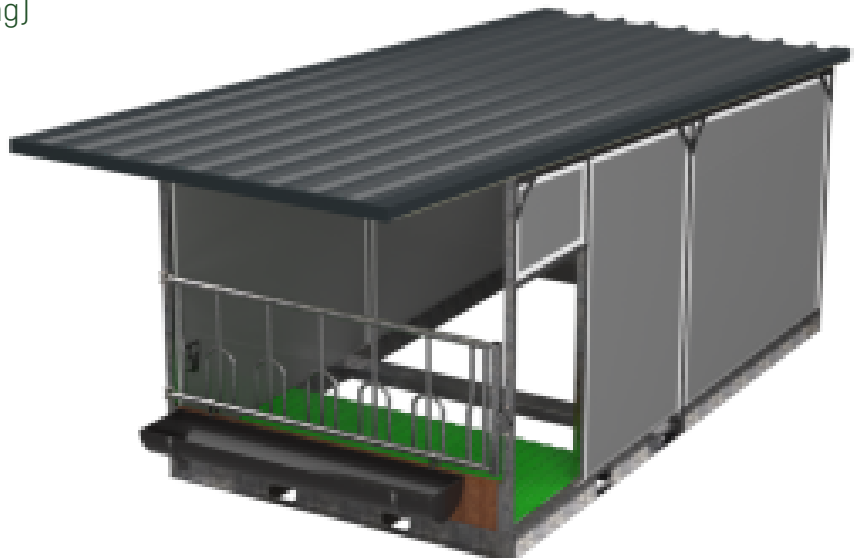

## Topcalf Mobiele Groepshuisvesting 10 m<sup>2</sup>

Investeer in optimaal dierenwelzijn, een gezond stalklimaat en maximaal arbeidsgemak met de Topcalf Mobiele Groepshuisvesting 10 m<sup>2</sup>. Deze vergunningsvrije, mobiele unit biedt ruimte aan 3–5 kalveren. De robuuste en eenvoudig verplaatsbare constructie ondersteunt een sterke diergezondheid en een efficiënte bedrijfsvoering.

## Technische informatie:

- Kunststof wanden
- Stalen constructie, gegalvaniseerd
- Geïsoleerd dak, daklengte: 6100 mm
- Binnenwerks (LxB): 4420x2315 mm
- Palisade voerhek met voertrog
- Uitneembare kunststof roosters achter voerhek
- Één grote ventilatieschuif in de achterwand
- LED-verlichting, lichtschakelaar + stopcontact
- Hooiruif
- Suevia drinkbak (uitgerust met GK-koppeling)
- Lepelkokers aan de voor- en zijkant

### Optioneel:

- Schuifdeur
- Mobiele uitloop (8 m<sup>2</sup> of 10 m<sup>2</sup>)
- Doorstapbeveiliging
- Trekbek (voor verplaatsing uitloop)
- Drie buizen hek
- Holm & Laue voerhek
- Opklapbaar speenemmerrek
- Kalverborstel
- Milkbar of ECF6 drinker (met deksel)