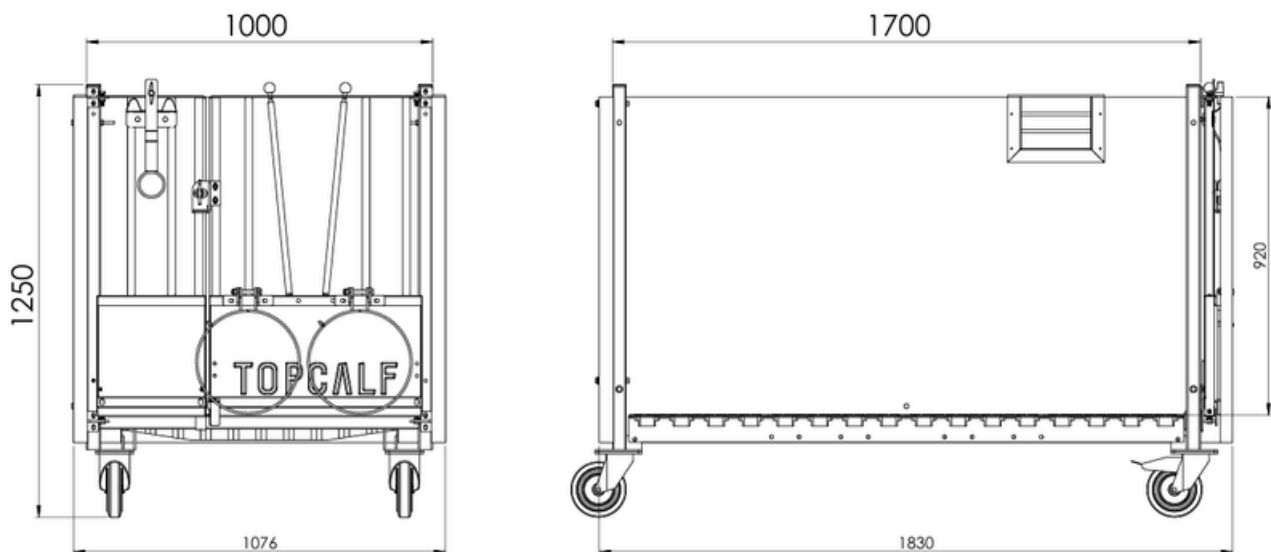

TOPCALF MONO KALVERBOX

TECHNISCHE INFORMATIE:

- ✓ Kunststof wanden
- ✓ Stalen constructie, gegalvaniseerd
- ✓ Uitneembaar kunststof rooster (3% doorlaat)
- ✓ Binnenwerks (LxBxH): 1700x1000x920 mm
- ✓ 2-delige deurtjes met verstelbare spijlen
- ✓ Vier zwenkwielen waarvan twee met rem
- ✓ Standaard geleverd met accessoires: speenemmersteun, speenemmer, dubbele emmerbeugel en twee drinkschalen

Wij leveren de Topcalf Mono Kalverbox aan als bouwpakket

AFMETINGEN: