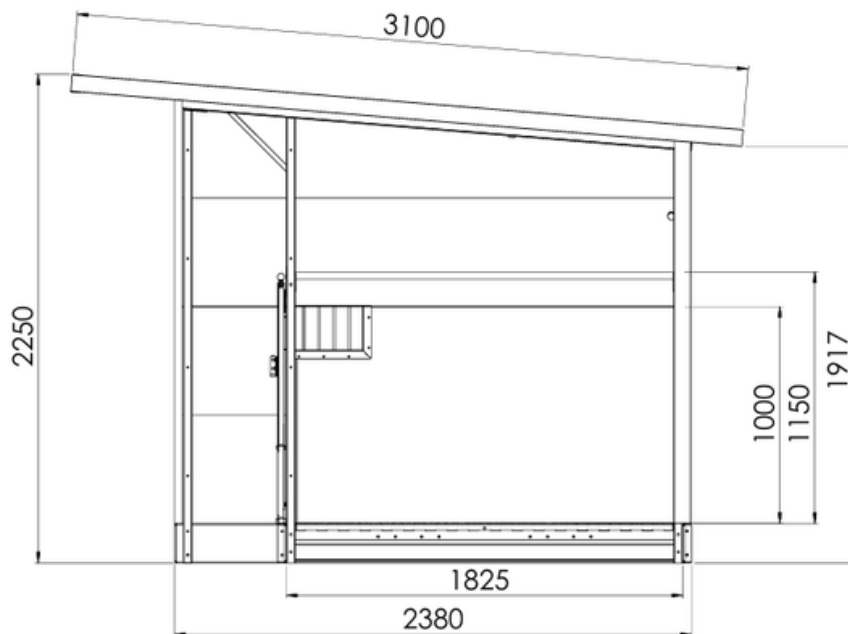

TOPCALF QUATTRO KALVERHUT

XXL UITVOERING
OOK LEVERBAAR MET
EASYSYSTEM

AFMETINGEN XXL UITVOERING: