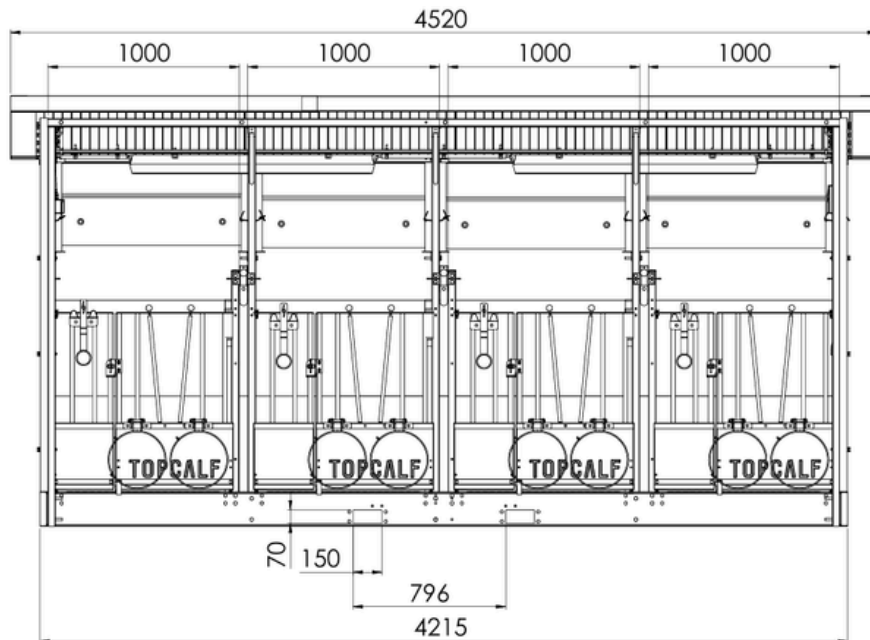

TOPCALF QUATTRO KALVERHUT

XXL UITVOERING
OOK LEVERBAAR MET
EASYSYSTEM

AFMETINGEN XL UITVOERING:

DONE BY PEOPLE, INSPIRED BY CALVES

TOPCALF®
CALF HOUSING SOLUTIONS