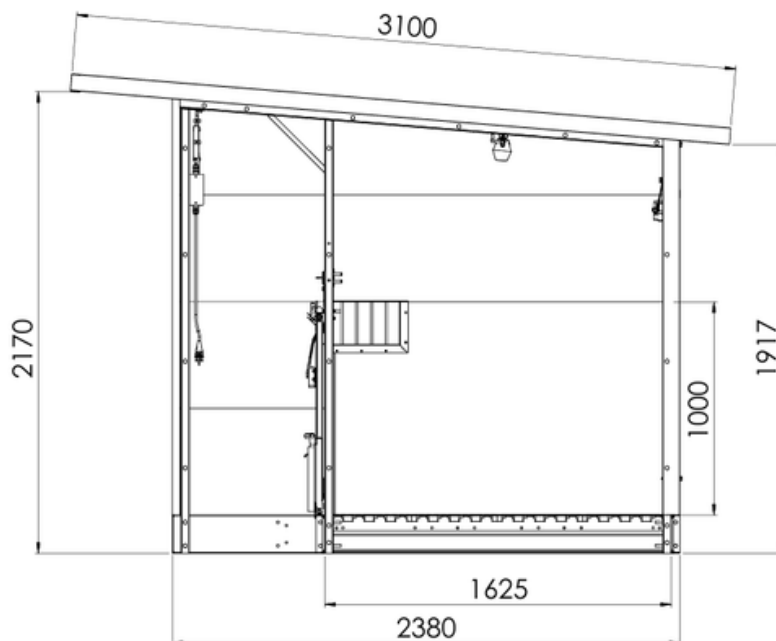

TOPCALF QUATTRO KALVERHUT

XXL UITVOERING
OOK LEVERBAAR MET
EASYSYSTEM

AFMETINGEN XL UITVOERING:

DONE BY PEOPLE, INSPIRED BY CALVES

TOPCALF®
CALF HOUSING SOLUTIONS