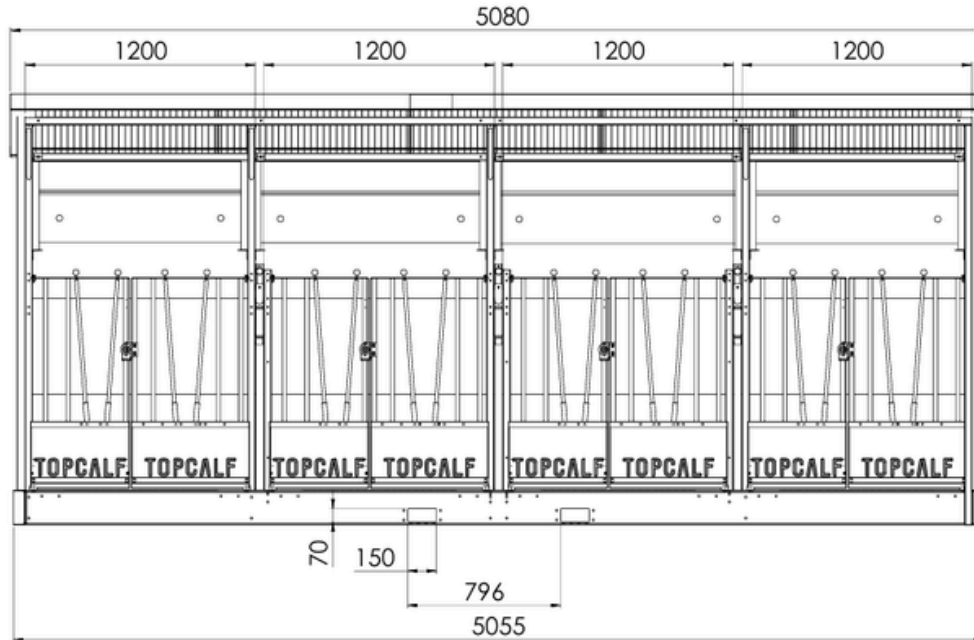

TOPCALF QUATTRO KALVERHUT

XXL UITVOERING
OOK LEVERBAAR MET
EASYSYSTEM

AFMETINGEN XXL UITVOERING: