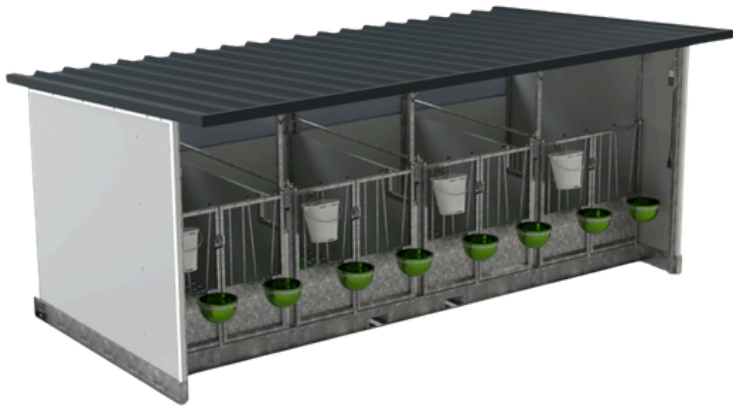

## Topcalf Quattro XXL Kalverhut

**Leverbaar in XL-, XXL-uitvoering en EasyClean-systeem**

De Quattro XXL biedt ruime, comfortabele en hygiënische groepshuisvesting voor kalveren. Dankzij de stevige constructie en slimme ventilatie zorgt deze hut voor een gezonde start én een efficiënt werkproces.

## Technische informatie:

**Wordt compleet en gebruiksklaar geleverd inclusief de volgende premium componenten:**

- Gegalvaniseerde stalen constructie
- Geïsoleerd dak van sandwichpanelen
- Topcalf HD-Panel (met 10 jaar garantie)
- Uitneembare tussenwanden met zichtluik
- Uitneembare kunststof roosters met 3% doorlaat
- Afmeting buitenwerks LxBxH 2380 x 5055 x 2170 mm (excl. dakoverstek)
- Afmeting binnenwerks ligplaats 1835 x 1210 mm
- Daklengte 3100 mm
- Afmeting lepelkokers binnenwerksemaat (BxH) 175 x 80 mm
- 2-delige deurtjes met verstelbare spijlen
- Ventilatie panelen aan achterzijde, afzonderlijk bedienbaar
- Ingebouwde LED verlichting met lichtschakelaar en 230 V wandcontactdoos
- Aansluitsnoer met doorlusfunctie
- Accessoires per ligplaats: Speenemmersteun per ligplaats, Speenemmer per ligplaats, Dubbele emmerbeugel per ligplaats & 2 Drinkschalen per ligplaats