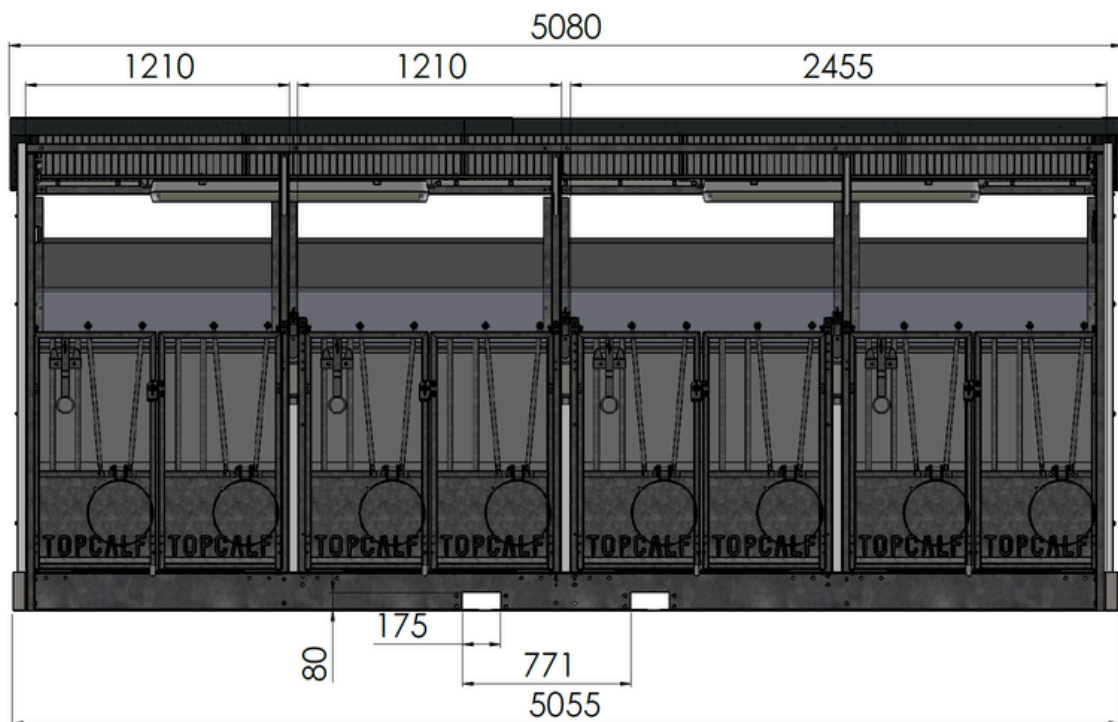

## Technische informatie:

**Wordt compleet en gebruiksklaar geleverd inclusief de volgende premium componenten:**

- Gegalvaniseerde stalen constructie
- Geïsoleerd dak van sandwichpanelen
- Topcalf HD-Panel (met 10 jaar garantie)
- Uitneembare tussenwanden met zichtluik
- Uitneembare kunststof roosters met 3% doorlaat
- Afmeting buitenwerks LxBxH 2380 x 5055 x 2170 mm (excl. dakoverstek)
- Afmeting binnenwerks ligplaats 1835 x 1210 mm
- Daklengte 3100 mm
- Afmeting lepelkokers binnenwerksemaat (BxH) 175 x 80 mm
- 2-delige deurtjes met verstelbare spijlen
- Ventilatie panelen aan achterzijde, afzonderlijk bedienbaar
- Ingebouwde LED verlichting met lichtschakelaar en 230 V wandcontactdoos
- Aansluitsnoer met doorlusfunctie
- Accessoires per ligplaats: Speenemmersteun per ligplaats, Speenemmer per ligplaats, Dubbele emmerbeugel per ligplaats & 2 Drinkschalen per ligplaats

## Afmetingen XL uitvoering

## Afmetingen XXL uitvoering