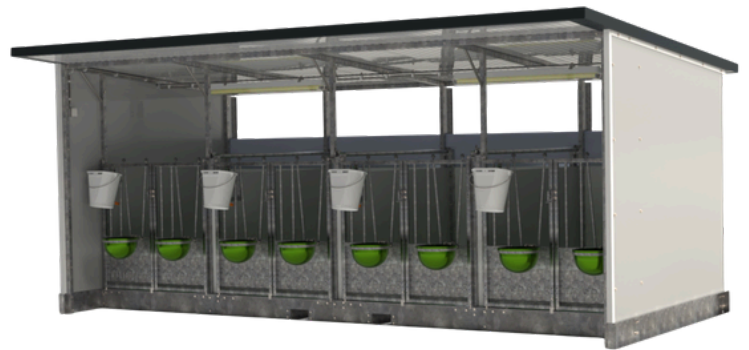

## Topcalf Quattro XXL Kalverhut

**Leverbaar in XL-, XXL-uitvoering en EasyClean-systeem**

De Quattro XXL biedt ruime, comfortabele en hygiënische groepshuisvesting voor kalveren. Dankzij de stevige constructie en slimme ventilatie zorgt deze hut voor een gezonde start én een efficiënt werkproces.

## Technische informatie:

**Wordt compleet en gebruiksklaar geleverd inclusief de volgende premium componenten:**

- Gegalvaniseerde stalen constructie
- Geïsoleerd dak van sandwichpanelen
- Topcalf HD-Panel (met 10 jaar garantie)
- Uitneembare tussenwanden met zichtluik
- Uitneembare kunststof roosters met 3% doorlaat
- Afmeting buitenwerks LxBxH 2380 x 5055 x 2170 mm (excl. dakoverstek)
- Afmeting binnenwerks ligplaats 1835 x 1210 mm
- Daklengte 3100 mm
- Afmeting lepelkokers binnenwerksemaat (BxH) 175 x 80 mm
- 2-delige deurtjes met verstelbare spijlen
- Ventilatie panelen aan achterzijde, afzonderlijk bedienbaar
- Ingebouwde LED verlichting met lichtschakelaar en 230 V wandcontactdoos
- Aansluitsnoer met doorlusfunctie
- Accessoires per ligplaats: Speenemmersteun per ligplaats, Speenemmer per ligplaats, Dubbele emmerbeugel per ligplaats & 2 Drinkschalen per ligplaats

# Topcalf Quattro Kalverhut