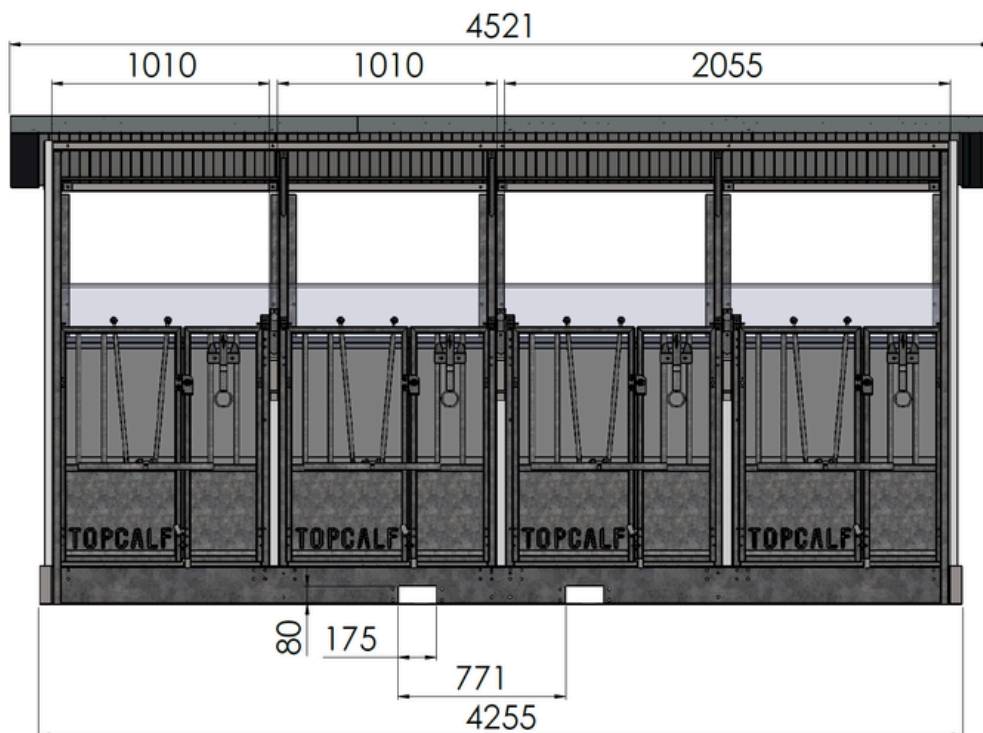

## Technische informatie:

**Wordt compleet en gebruiksklaar geleverd inclusief de volgende premium componenten:**

- Gegalvaniseerde stalen constructie
- Geïsoleerd dak van sandwichpanelen
- Topcalf HD-Panel (met 10 jaar garantie)
- Uitneembare tussenwanden met zichtluik
- Uitneembare kunststof roosters met 3% doorlaat
- Afmeting buitenwerks LxBxH 2380 x 5055 x 2170 mm (excl. dakoverstek)
- Afmeting binnenwerks ligplaats 1835 x 1210 mm
- Daklengte 3100 mm
- Afmeting lepelkokers binnenwerksemaat (BxH) 175 x 80 mm
- 2-delige deurtjes met verstelbare spijlen
- Ventilatie panelen aan achterzijde, afzonderlijk bedienbaar
- Ingebouwde LED verlichting met lichtschakelaar en 230 V wandcontactdoos
- Aansluitsnoer met doorlusfunctie
- Accessoires per ligplaats: Speenemmersteun per ligplaats, Speenemmer per ligplaats, Dubbele emmerbeugel per ligplaats & 2 Drinkschalen per ligplaats

## Afmetingen XL uitvoering

## Afmetingen XXL uitvoering