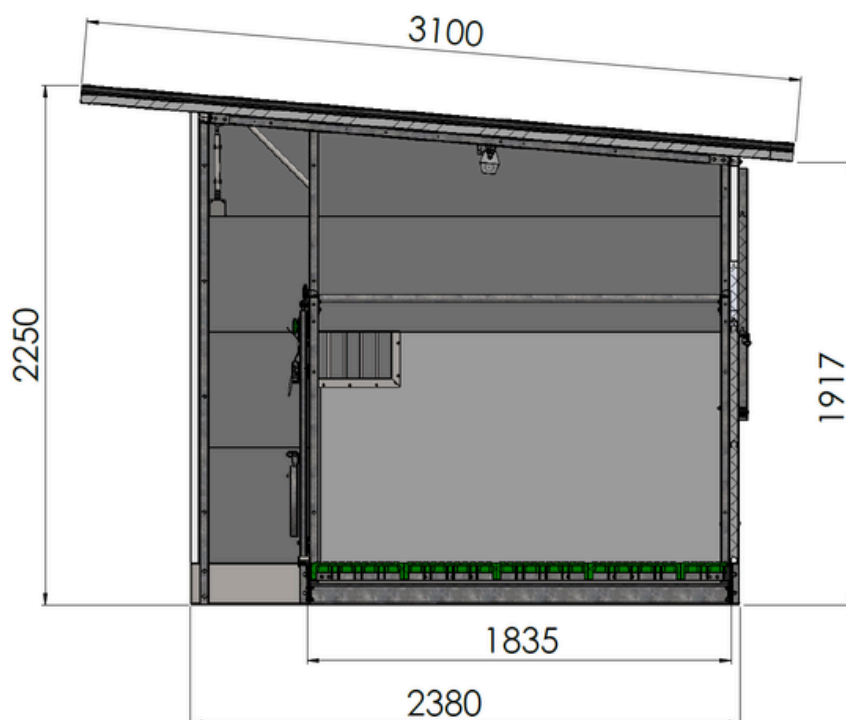

## Technische informatie:

**Wordt compleet en gebruiksklaar geleverd inclusief de volgende premium componenten:**

- Gegalvaniseerde stalen constructie
- Geïsoleerd dak van sandwichpanelen
- Topcalf HD-Panel (met 10 jaar garantie)
- Uitneembare tussenwanden met zichtluik
- Uitneembare kunststof roosters met 3% doorlaat
- Afmeting buitenwerks LxBxH 2380 x 5055 x 2170 mm (excl. dakoverstek)
- Afmeting binnenwerks ligplaats 1835 x 1210 mm
- Daklengte 3100 mm
- Afmeting lepelkokers binnenwerksemaat (BxH) 175 x 80 mm
- 2-delige deurtjes met verstelbare spijlen
- Ventilatie panelen aan achterzijde, afzonderlijk bedienbaar
- Ingebouwde LED verlichting met lichtschakelaar en 230 V wandcontactdoos
- Aansluitsnoer met doorlusfunctie
- Accessoires per ligplaats: Speenemmersteun per ligplaats, Speenemmer per ligplaats, Dubbele emmerbeugel per ligplaats & 2 Drinkschalen per ligplaats

## Afmetingen XL uitvoering

## Afmetingen XXL uitvoering