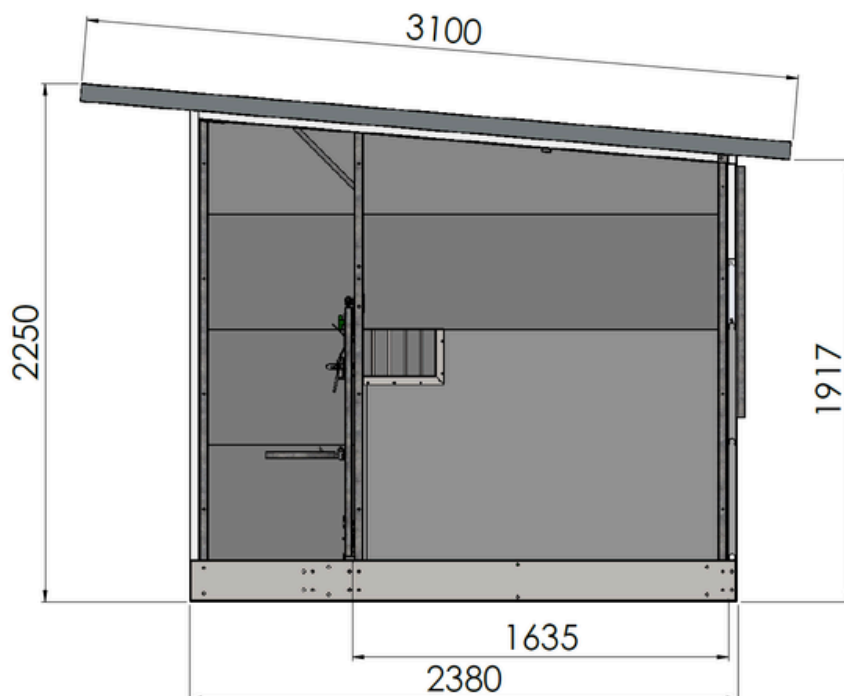

## Technische informatie:

**Wordt compleet en gebruiksklaar geleverd inclusief de volgende premium componenten:**

- Gegalvaniseerde stalen constructie
- Geïsoleerd dak van sandwichpanelen
- Topcalf HD-Panel (met 10 jaar garantie)
- Uitneembare tussenwanden met zichtluik
- Uitneembare kunststof roosters met 3% doorlaat
- Afmeting buitenwerks LxBxH 2380 x 5055 x 2170 mm (excl. dakoverstek)
- Afmeting binnenwerks ligplaats 1835 x 1210 mm
- Daklengte 3100 mm
- Afmeting lepelkokers binnenwerksemaat (BxH) 175 x 80 mm
- 2-delige deurtjes met verstelbare spijlen
- Ventilatie panelen aan achterzijde, afzonderlijk bedienbaar
- Ingebouwde LED verlichting met lichtschakelaar en 230 V wandcontactdoos
- Aansluitsnoer met doorlusfunctie
- Accessoires per ligplaats: Speenemmersteun per ligplaats, Speenemmer per ligplaats, Dubbele emmerbeugel per ligplaats & 2 Drinkschalen per ligplaats

## Afmetingen XL uitvoering

## Afmetingen XXL uitvoering