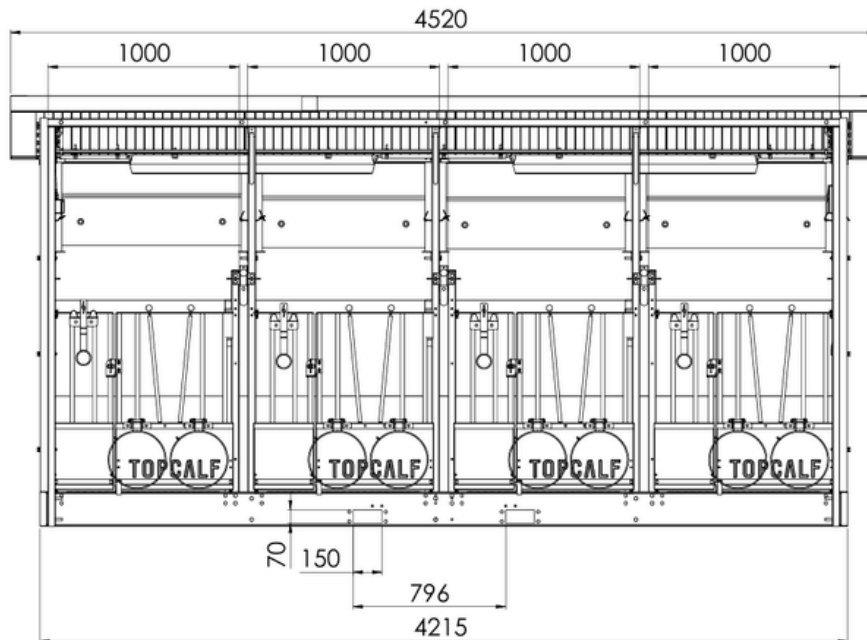

TOPCALF QUATTRO KALVERHUT

XXL UITVOERING
OOK LEVERBAAR MET
EASYSYSTEM

AFMETINGEN XL UITVOERING:

DONE BY PEOPLE, INSPIRED BY CALVES

TOPCALF®
CALF HOUSING SOLUTIONS