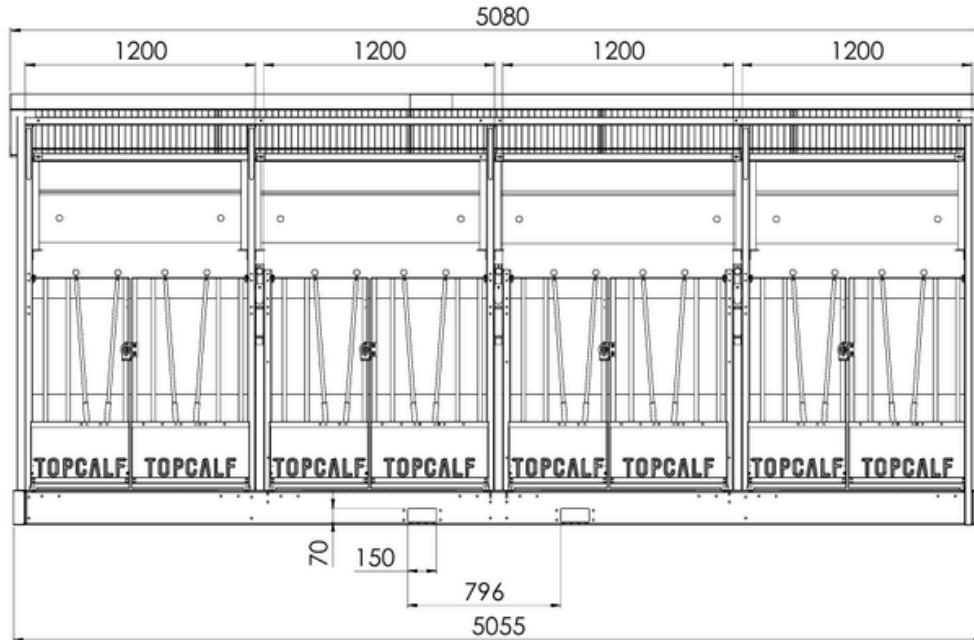

TOPCALF QUATTRO KALVERHUT

XXL UITVOERING
OOK LEVERBAAR MET
EASYSYSTEM

AFMETINGEN XXL UITVOERING:

DONE BY PEOPLE, INSPIRED BY CALVES

TOPCALF®
CALF HOUSING SOLUTIONS