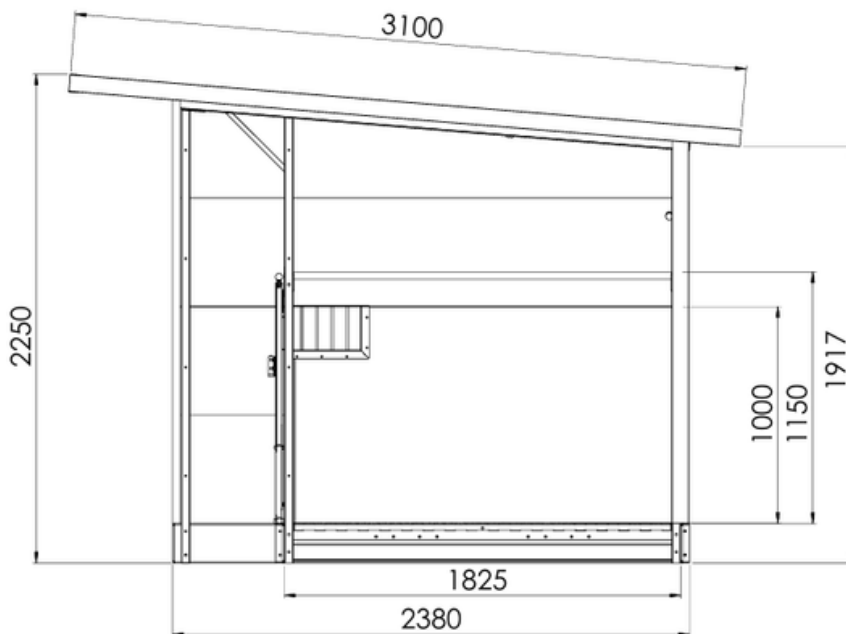

TOPCALF QUATTRO KALVERHUT

XXL UITVOERING
OOK LEVERBAAR MET
EASYSYSTEM

AFMETINGEN XXL UITVOERING:

DONE BY PEOPLE, INSPIRED BY CALVES

TOPCALF®
CALF HOUSING SOLUTIONS