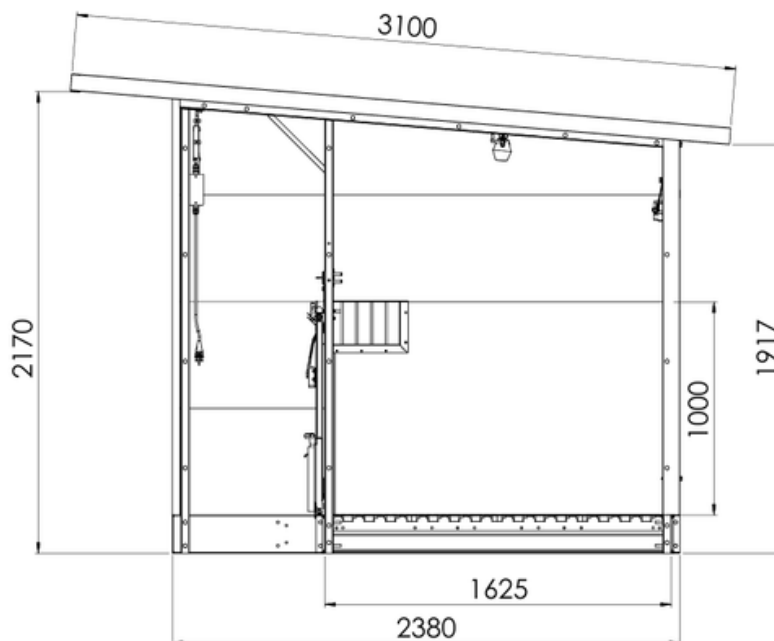

TOPCALF QUATTRO KALVERHUT

XXL UITVOERING
OOK LEVERBAAR MET
EASYSYSTEM

AFMETINGEN XL UITVOERING:

DONE BY PEOPLE, INSPIRED BY CALVES

TOPCALF®
CALF HOUSING SOLUTIONS