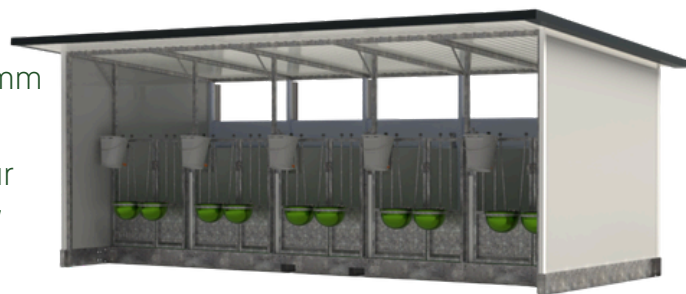

## Topcalf Quinto Kalverhut

De Topcalf Quinto is een flexibele kalverhut voor maximaal vijf kalveren. Met uitneembare tussenwanden wissel je eenvoudig tussen individuele en groepshuisvesting. De stevige constructie en onderhoudsvriendelijke materialen zorgen voor een hygiënische en comfortabele omgeving, terwijl goede ventilatie en isolatie bijdragen aan een gezond stalklimaat.

## Technische informatie:

**De Quinto XL wordt compleet en gebruiksklaar geleverd inclusief de volgende premium componenten:**

- Gegalvaniseerde stalen constructie
- Geïsoleerd dak van sandwichpanelen
- Topcalf HD-Panel (met 10 jaar garantie)
- Uitneembare tussenwanden met zichtluik
- Uitneembare kunststof roosters met 3% doorlaat
- Afmeting buitenwerks LxBxH 2380 x 5260 x 2246 mm (excl. dakoverstek)
- Afmeting binnenwerks ligplaats LxB 1635 x 1010 mm
- Daklengte 3100 mm
- Afmeting lepelkokers binnenwerksemaat (BxH) 175 x 80 mm
- 2-delige deurtjes met verstelbare spijlen
- Ventilatie panelen aan achterzijde, afzonderlijk bedienbaar
- Ingebouwde LED verlichting met lichtschakelaar en 230 V wandcontactdoos
- Aansluitsnoer met doorlusfunctie
- Accessoires per ligplaats: Speenemmersteun per ligplaats, Speenemmer per ligplaats, Dubbele emmerbeugel per ligplaats, 2 Drinkschalen per ligplaats