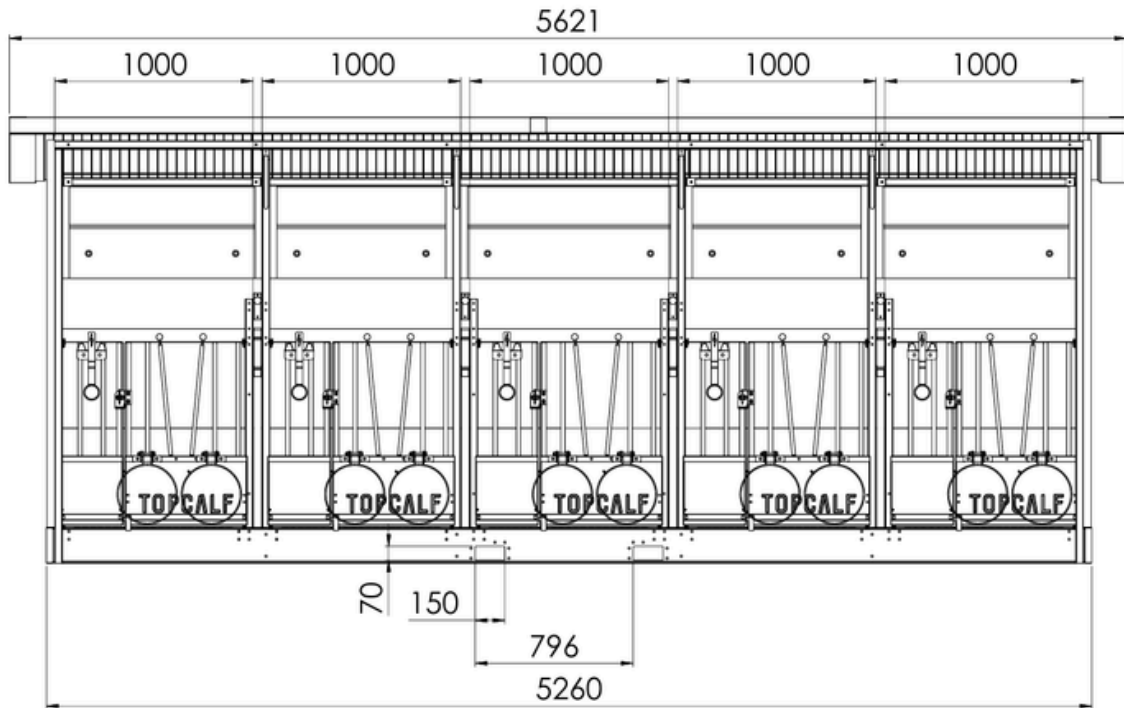

TOPCALF QUINTO KALVERHUT

AFMETINGEN: