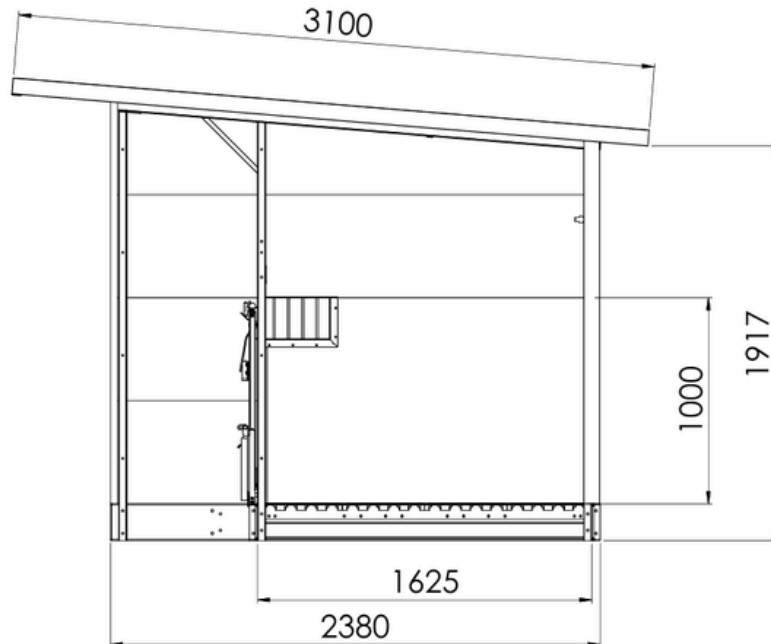

TOPCALF QUINTO KALVERHUT

AFMETINGEN: