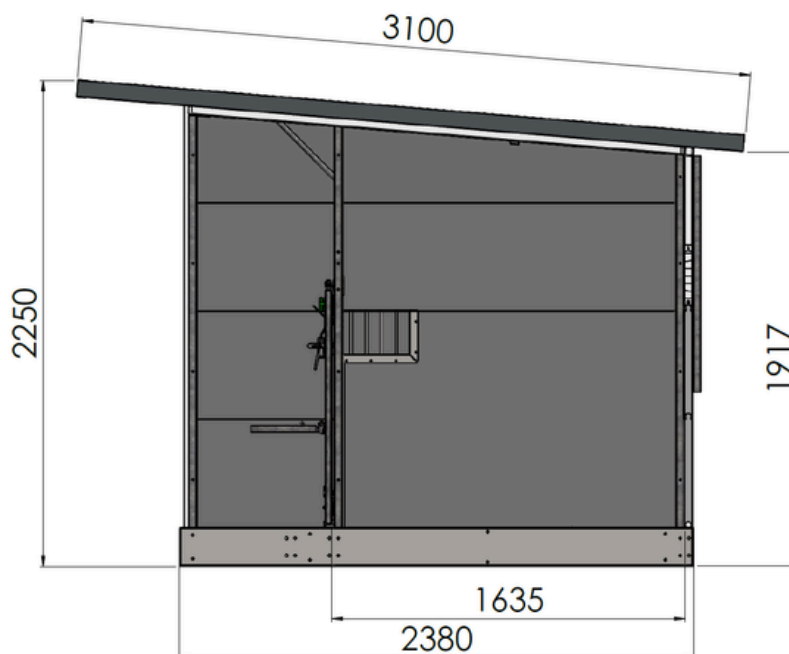

Topcalf Trio Kalverhut

Leverbaar in XL-, XXL-uitvoering en EasyClean-systeem

De Topcalf Trio is een praktische kalverhut voor de huisvesting van drie kalveren. Dankzij de stevige constructie en duurzame materialen biedt de hut een hygiënische en comfortabele leefomgeving. De uitneembare tussenwanden maken het eenvoudig om te schakelen tussen individuele en groepshuisvesting, terwijl goede ventilatie zorgt voor een gezond stalklimaat.

Technische informatie:

De Trio XL wordt compleet en gebruiksklaar geleverd inclusief de volgende premium componenten:

- Gegalvaniseerde stalen constructie
- Geïsoleerd dak van sandwichpanelen
- Topcalf HD-Panel (met 10 jaar garantie)
- Uitneembare tussenwanden met zichtluik
- Uitneembare kunststof roosters met 3% doorlaat
- Afmeting buitenwerks LxBxH 2380 x 3170 x 2250 mm (excl. dakoverstek)
- Afmeting binnenwerks ligplaats LxB 1635 x 1010 mm
- Daklengte 3100 mm
- Afmeting lepelkokers binnenwerksemaat (BxH) 175 x 80 mm
- 2-delige deurtjes met verstelbare spijlen
- Ventilatiepanelen aan achterzijde, afzonderlijk bedienbaar
- Ingebouwde LED-verlichting met lichtschakelaar en 230 V wandcontactdoos
- Aansluitsnoer met doorlusfunctie
- Accessoires per ligplaats: Speenemmersteun per ligplaats, Speenemmer per ligplaats, Dubbele emmerbeugel per ligplaats, 2 drinkschalen per ligplaats

Topcalf Trio Kalverhut afmetingen XL uitvoering

Topcalf Trio Kalverhut afmetingen XXL uitvoering

Topcalf Trio Kalverhut afmetingen XXL EasyClean uitvoering