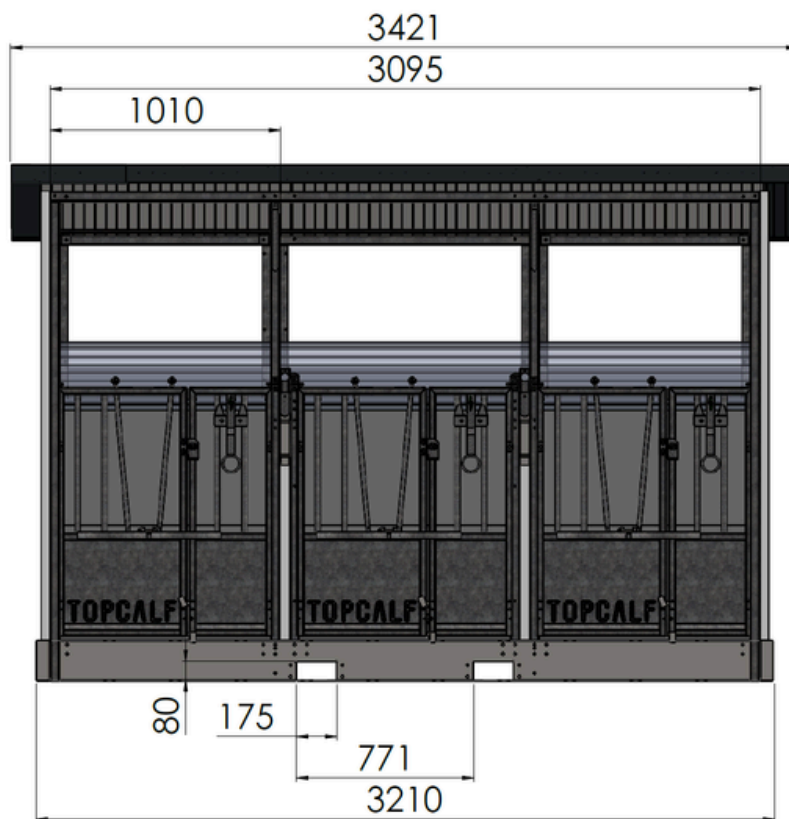

Topcalf Trio Kalverhut

Leverbaar in XL-, XXL-uitvoering en EasyClean-systeem

De Topcalf Trio is een praktische kalverhut voor de huisvesting van drie kalveren. Dankzij de stevige constructie en duurzame materialen biedt de hut een hygiënische en comfortabele leefomgeving. De uitneembare tussenwanden maken het eenvoudig om te schakelen tussen individuele en groepshuisvesting, terwijl goede ventilatie zorgt voor een gezond stalklimaat.

Technische informatie:

De Trio XL wordt compleet en gebruiksklaar geleverd inclusief de volgende premium componenten:

- Gegalvaniseerde stalen constructie
- Geïsoleerd dak van sandwichpanelen
- Topcalf HD-Panel (met 10 jaar garantie)
- Uitneembare tussenwanden met zichtluik
- Uitneembare kunststof roosters met 3% doorlaat
- Afmeting buitenwerks LxBxH 2380 x 3170 x 2250 mm (excl. dakoverstek)
- Afmeting binnenwerks ligplaats LxB 1635 x 1010 mm
- Daklengte 3100 mm
- Afmeting lepelkokers binnenwerksemaat (BxH) 175 x 80 mm
- 2-delige deurtjes met verstelbare spijlen
- Ventilatiepanelen aan achterzijde, afzonderlijk bedienbaar
- Ingebouwde LED-verlichting met lichtschakelaar en 230 V wandcontactdoos
- Aansluitsnoer met doorlusfunctie
- Accessoires per ligplaats: Speenemmersteun per ligplaats, Speenemmer per ligplaats, Dubbele emmerbeugel per ligplaats, 2 drinkschalen per ligplaats

Topcalf Trio Kalverhut afmetingen XL uitvoering

Topcalf Trio Kalverhut afmetingen XXL uitvoering

Topcalf Trio Kalverhut afmetingen XXL EasyClean uitvoering