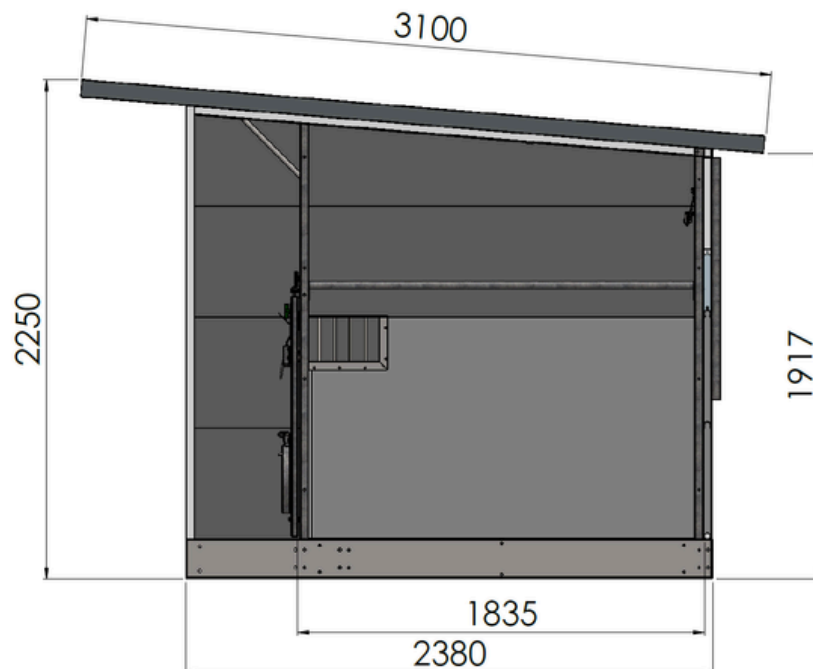

Technische informatie:

De Trio XL wordt compleet en gebruiksklaar geleverd inclusief de volgende premium componenten:

- Gegalvaniseerde stalen constructie
- Geïsoleerd dak van sandwichpanelen
- Topcalf HD-Panel (met 10 jaar garantie)
- Uitneembare tussenwanden met zichtluik
- Uitneembare kunststof roosters met 3% doorlaat
- Afmeting buitenwerks LxBxH 2380 x 3170 x 2250 mm (excl. dakoverstek)
- Afmeting binnenwerks ligplaats LxB 1635 x 1010 mm
- Daklengte 3100 mm
- Afmeting lepelkokers binnenwerksemaat (BxH) 175 x 80 mm
- 2-delige deurtjes met verstelbare spijlen
- Ventilatiepanelen aan achterzijde, afzonderlijk bedienbaar
- Ingebouwde LED-verlichting met lichtschakelaar en 230 V wandcontactdoos
- Aansluitsnoer met doorlusfunctie
- Accessoires per ligplaats: Speenemmersteun per ligplaats, Speenemmer per ligplaats, Dubbele emmerbeugel per ligplaats, 2 drinkschalen per ligplaats

Topcalf Trio Kalverhut afmetingen XL uitvoering

Topcalf Trio Kalverhut afmetingen XXL uitvoering

Topcalf Trio Kalverhut afmetingen XXL EasyClean uitvoering