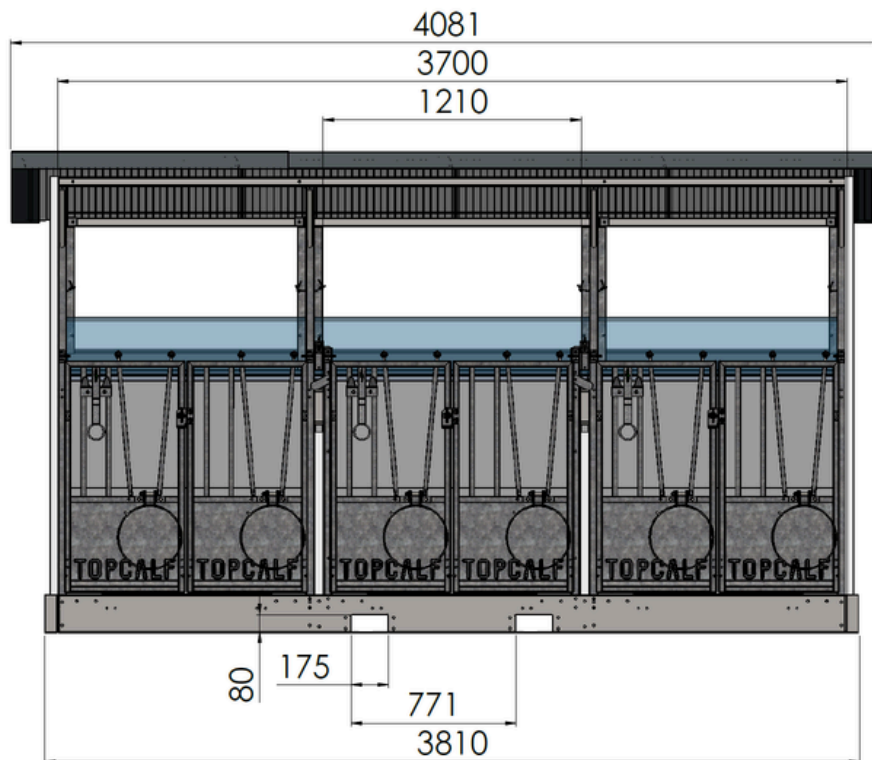

Technische informatie:

De Trio XL wordt compleet en gebruiksklaar geleverd inclusief de volgende premium componenten:

- Gegalvaniseerde stalen constructie
- Geïsoleerd dak van sandwichpanelen
- Topcalf HD-Panel (met 10 jaar garantie)
- Uitneembare tussenwanden met zichtluik
- Uitneembare kunststof roosters met 3% doorlaat
- Afmeting buitenwerks LxBxH 2380 x 3170 x 2250 mm (excl. dakoverstek)
- Afmeting binnenwerks ligplaats LxB 1635 x 1010 mm
- Daklengte 3100 mm
- Afmeting lepelkokers binnenwerksemaat (BxH) 175 x 80 mm
- 2-delige deurtjes met verstelbare spijlen
- Ventilatiepanelen aan achterzijde, afzonderlijk bedienbaar
- Ingebouwde LED-verlichting met lichtschakelaar en 230 V wandcontactdoos
- Aansluitsnoer met doorlusfunctie
- Accessoires per ligplaats: Speenemmersteun per ligplaats, Speenemmer per ligplaats, Dubbele emmerbeugel per ligplaats, 2 drinkschalen per ligplaats

Topcalf Trio Kalverhut afmetingen XL uitvoering

Topcalf Trio Kalverhut afmetingen XXL uitvoering

Topcalf Trio Kalverhut afmetingen XXL EasyClean uitvoering