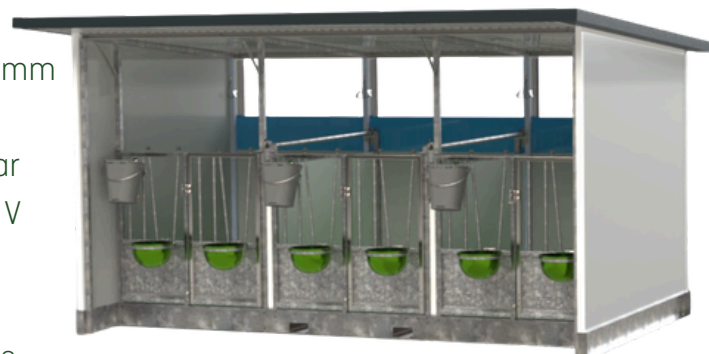

Topcalf Trio Kalverhut

Leverbaar in XL-, XXL-uitvoering en EasyClean-systeem

De Topcalf Trio is een praktische kalverhut voor de huisvesting van drie kalveren. Dankzij de stevige constructie en duurzame materialen biedt de hut een hygiënische en comfortabele leefomgeving. De uitneembare tussenwanden maken het eenvoudig om te schakelen tussen individuele en groepshuisvesting, terwijl goede ventilatie zorgt voor een gezond stalklimaat.

Technische informatie:

De Trio XL wordt compleet en gebruiksklaar geleverd inclusief de volgende premium componenten:

- Gegalvaniseerde stalen constructie
- Geïsoleerd dak van sandwichpanelen
- Topcalf HD-Panel (met 10 jaar garantie)
- Uitneembare tussenwanden met zichtluik
- Uitneembare kunststof roosters met 3% doorlaat
- Afmeting buitenwerks LxBxH 2380 x 3170 x 2250 mm (excl. dakoverstek)
- Afmeting binnenwerks ligplaats LxB 1635 x 1010 mm
- Daklengte 3100 mm
- Afmeting lepelkokers binnenwerksemaat (BxH) 175 x 80 mm
- 2-delige deurtjes met verstelbare spijlen
- Ventilatiepanelen aan achterzijde, afzonderlijk bedienbaar
- Ingebouwde LED-verlichting met lichtschakelaar en 230 V wandcontactdoos
- Aansluitsnoer met doorlusfunctie
- Accessoires per ligplaats: Speenemmersteun per ligplaats, Speenemmer per ligplaats, Dubbele emmerbeugel per ligplaats, 2 drinkschalen per ligplaats

Topcalf Trio Kalverhut afmetingen XL uitvoering

Topcalf Trio Kalverhut afmetingen XXL uitvoering

Topcalf Trio Kalverhut afmetingen XXL EasyClean uitvoering