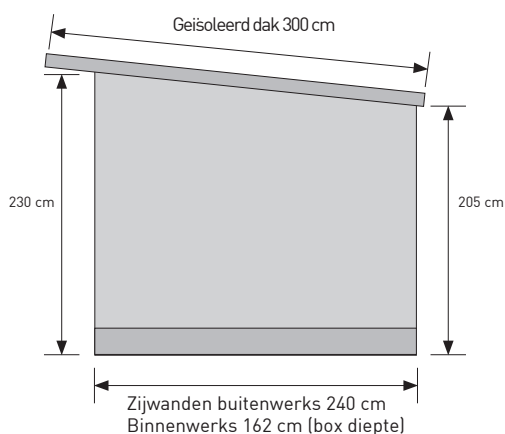

TOPCALF QUINTO KALVERBOX

De Topcalf Quinto kalverbox biedt plaats voor 5 kalveren. De box wordt standaard uitgevoerd met lepelkokers om de box eenvoudig te transporteren. Op deze manier biedt de box comfort voor het kalf én de veehouder.

Het gegalvaniseerde frame in combinatie met de kunststof zijwanden zorgen voor een uiterst stabiele constructie. De tussenwanden zijn eenvoudig uitneembaar. Dit maakt het heel eenvoudig om snel een klein groepshok te creëren en de kalveren aan elkaar te laten wennen. De zij-, voor- en achterkant zijn volledig gesloten, op deze manier kan tocht geen probleem worden. De Topcalf Kalverbox Trio, Quatro en Quinto worden standaard uitgevoerd met geïsoleerd dak.

PRODUCTBESCHRIJVING

- ✓ Robuust: Volledig verzinkt onderframe
- ✓ Solide kunststof wanden
- ✓ Spijlen van het voorhek zijn verstelbaar
- ✓ Standaard kunststof roostervloer
- ✓ Wordt ter plaatse afgemonteerd
- ✓ Uit te breiden met verschillende type daken
- ✓ Verkrijgbaar met diverse accessoires*

VOORDELEN:

- ✓ Kwaliteit: Robuust en compleet gegalvaniseerd frame
- ✓ Eenvoudig uit te nemen kunststof roostervloer
- ✓ Optimaal hygiëne management dankzij kunststof wanden
- ✓ Verstelbare spijlen in het voorhek

*Accessoires te vinden op pagina 26

Art.	Product
56.101.075	Topcalf Quinto XL