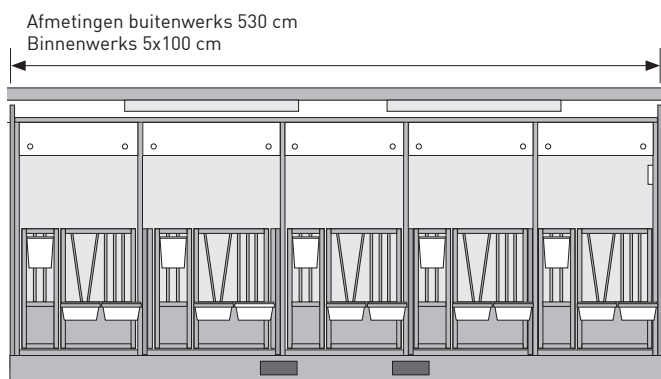

TOPCALF QUINTO KALVERBOX

De Topcalf Quinto kalverbox biedt plaats voor 5 kalveren. De box wordt standaard uitgevoerd met lepelkokers om de box eenvoudig te transporteren. Op deze manier biedt de box comfort voor het kalf én de veehouder.

Het gegalvaniseerde frame in combinatie met de kunststof zijwanden zorgen voor een uiterst stabiele constructie. De tussenwanden zijn eenvoudig uitneembaar. Dit maakt het heel eenvoudig om snel een klein groepshok te creëren en de kalveren aan elkaar te laten wennen. De zij-, voor- en achterkant zijn volledig gesloten, op deze manier kan tocht geen probleem worden. De Topcalf Kalverbox Trio, Quatro en Quinto worden standaard uitgevoerd met geïsoleerd dak.

PRODUCTBESCHRIJVING

- ✓ Robuust: Volledig verzinkt onderframe
- ✓ Solide kunststof wanden
- ✓ Spijlen van het voorhek zijn verstelbaar
- ✓ Standaard kunststof roostervloer
- ✓ Wordt ter plaatse afgemonteerd
- ✓ Uit te breiden met verschillende type daken
- ✓ Verkrijgbaar met diverse accessoires*

VOORDELEN:

- ✓ Kwaliteit: Robuust en compleet gegalvaniseerd frame
- ✓ Eenvoudig uit te nemen kunststof roostervloer
- ✓ Optimaal hygiëne management dankzij kunststof wanden
- ✓ Verstelbare spijlen in het voorhek

*Accessoires te vinden op pagina 26

Art.	Product
56.101.075	Topcalf Quinto XL