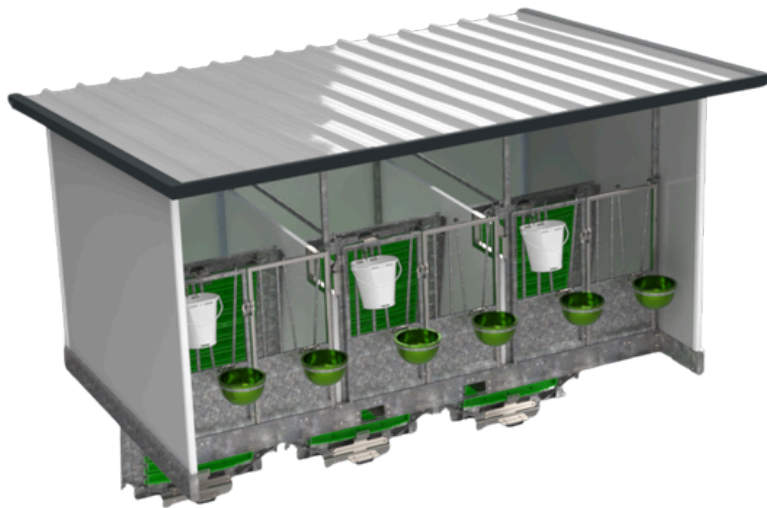

TOPCALF[®]

CALF HOUSING SOLUTIONS

Topcalf Trio XXL EasyClean

Leverbaar in XL- en XXL-uitvoering, met EasyClean-systeem en keuze uit voor- of achteropname.

De Trio XXL EasyClean biedt extra ruimte en optimaal werkcomfort. Dankzij het EasyClean-systeem is reinigen snel en moeiteloos, terwijl de stevige en hygiënische constructie zorgt voor een gezonde omgeving voor uw kalveren.

Technische informatie:

Wordt compleet en gebruiksklaar geleverd inclusief de volgende premium componenten:

- Topcalf EasyClean systeem, bedienbaar per ligplek
- Gegalvaniseerde stalen constructie
- Onderframe voorzien van lepelkokers aan de voorzijde
- Geïsoleerd dak van sandwichpanelen
- Topcalf HD-Panel (met 10 jaar garantie)
- Uitneembare tussenwanden met zichtluik
- Uitneembare kunststof roosters met 3% doorlaat
- Afmeting buitenwerks LxBxH 2380 x 3770 x 2170 mm (excl. dakoverstek)
- Afmeting binnenwerks ligplaats 1835 x 1210 mm
- Daklengte 3100 mm
- Afmeting lepelkokers binnenwerkse maat (BxH) 175 x 80 mm
- 2-delige deurtjes met verstelbare spijlen
- Ventilatiepanelen aan achterzijde, afzonderlijk bedienbaar
- Ingebouwde LED-verlichting met lichtschakelaar en 230 V wandcontactdoos
- Aansluitsnoer met doorlusfunctie
- Accessoires per ligplaats: Speenemmersteun per ligplaats, Speenemmer per ligplaats, Dubbele emmerbeugel per ligplaats, 2 drinkschalen per ligplaats