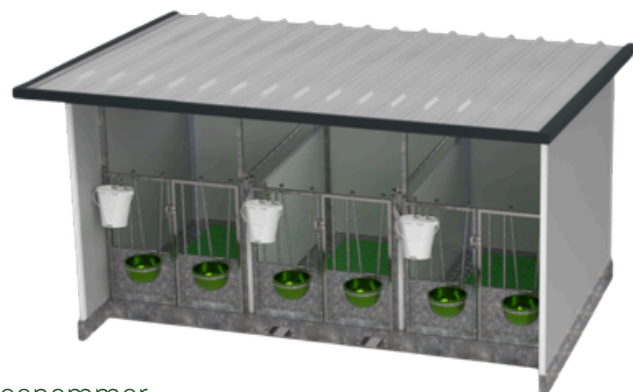

TOPCALF[®]

CALF HOUSING SOLUTIONS

Topcalf Trio XXL EasyClean

Leverbaar in XL- en XXL-uitvoering, met EasyClean-systeem en keuze uit voor- of achteropname.

De Trio XXL EasyClean biedt extra ruimte en optimaal werkcomfort. Dankzij het EasyClean-systeem is reinigen snel en moeiteloos, terwijl de stevige en hygiënische constructie zorgt voor een gezonde omgeving voor uw kalveren.

Technische informatie:

Wordt compleet en gebruiksklaar geleverd inclusief de volgende premium componenten:

- Topcalf EasyClean systeem, bedienbaar per ligplek
- Gegalvaniseerde stalen constructie
- Onderframe voorzien van lepelkokers aan de voorzijde
- Geïsoleerd dak van sandwichpanelen
- Topcalf HD-Panel (met 10 jaar garantie)
- Uitneembare tussenwanden met zichtluik
- Uitneembare kunststof roosters met 3% doorlaat
- Afmeting buitenwerks LxBxH 2380 x 3770 x 2170 mm (excl. dakoverstek)
- Afmeting binnenwerks ligplaats 1835 x 1210 mm
- Daklengte 3100 mm
- Afmeting lepelkokers binnenwerkse maat (BxH) 175 x 80 mm
- 2-delige deurtjes met verstelbare spijlen
- Ventilatiepanelen aan achterzijde, afzonderlijk bedienbaar
- Ingebouwde LED-verlichting met lichtschakelaar en 230 V wandcontactdoos
- Aansluitsnoer met doorlusfunctie
- Accessoires per ligplaats: Speenemmersteun per ligplaats, Speenemmer per ligplaats, Dubbele emmerbeugel per ligplaats, 2 drinkschalen per ligplaats