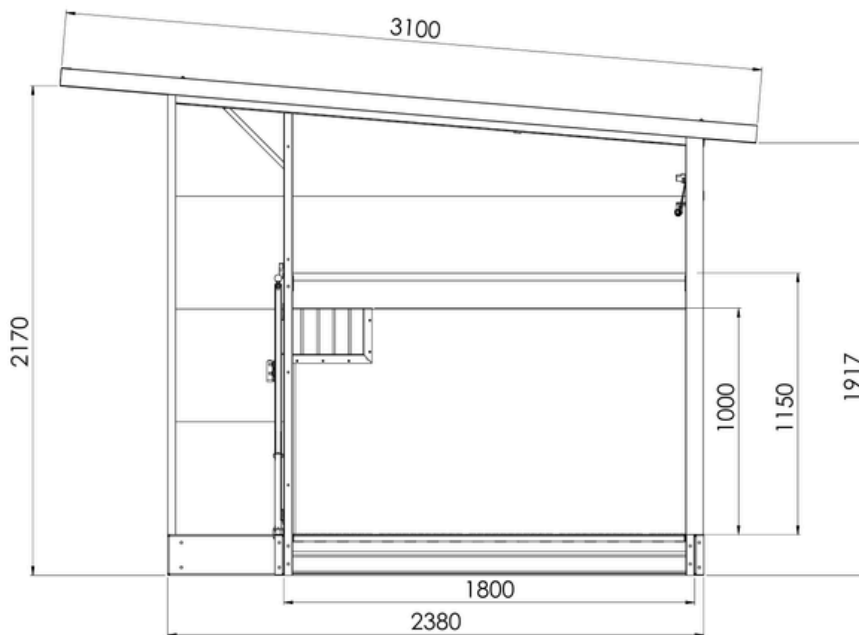

TOPCALF TRIO XXL EASYCLEAN

AFMETINGEN:

DONE BY PEOPLE, INSPIRED BY CALVES

TOPCALF®
CALF HOUSING SOLUTIONS