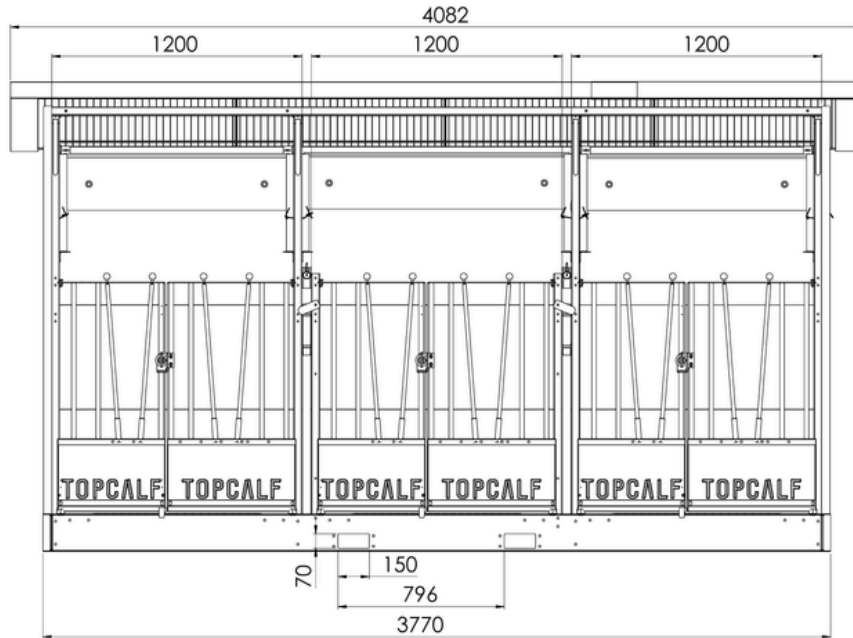

TOPCALF TRIO XXL EASYCLEAN

AFMETINGEN:

DONE BY PEOPLE, INSPIRED BY CALVES

TOPCALF®
CALF HOUSING SOLUTIONS