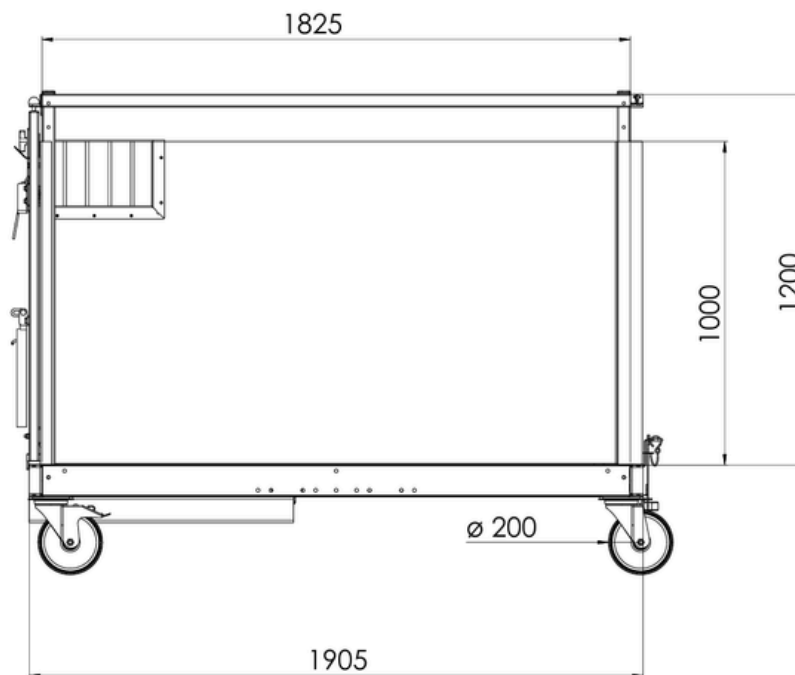

TOPCALF DUO XXL EASYCLEAN

AFMETINGEN:

DONE BY PEOPLE, INSPIRED BY CALVES

TOPCALF®
CALF HOUSING SOLUTIONS