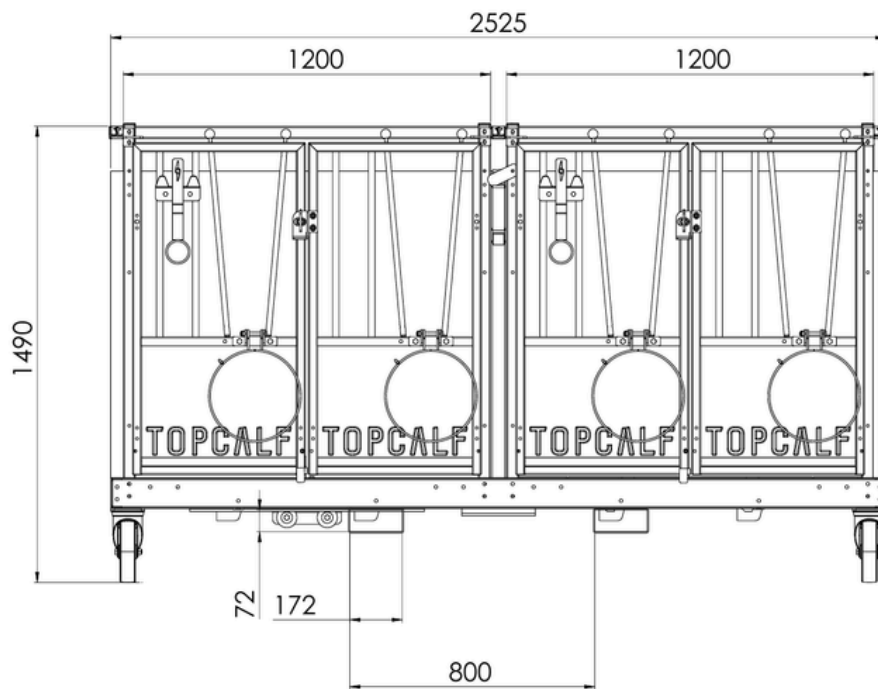

TOPCALF DUO XXL EASYCLEAN

AFMETINGEN:

DONE BY PEOPLE, INSPIRED BY CALVES

TOPCALF®
CALF HOUSING SOLUTIONS