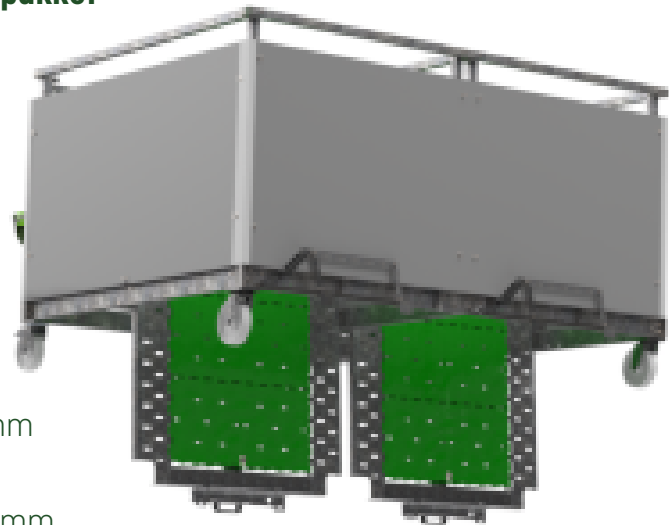

TOPCALF®

CALF HOUSING SOLUTIONS

Topcalf Duo XXL EasyClean

Leverbaar in XL- en XXL-uitvoering en met EasyClean-systeem.

De Topcalf DUO XXL EasyClean kalverbox biedt extra ruimte en optimale hygiëne voor de huisvesting van kalveren. Dankzij de XXL-afmetingen en het EasyClean-systeem is de box eenvoudig en efficiënt te reinigen, terwijl het robuuste ontwerp bijdraagt aan duurzaam gebruik, dierenwelzijn en arbeidscomfort.

Technische informatie:

De Duo XXL EasyClean wordt standaard aangeboden als bouw pakket inclusief de volgende premium componenten:

- Topcalf EasyClean systeem, bedienbaar per ligplaats
- Gegalvaniseerde stalen constructie
- Onderframe voorzien van lepelkokers aan de voorzijde
- Topcalf panelen
- 2x zwenkwiel 200 mm met rem, 2x zwenkwiel 200 mm
- Uitneembare tussenwanden met zichtluik
- Uitneembare kunststof roosters met 3% doorlaat
- Afmeting lepelkokers binnenwerkse maat (BxH) 175 x 80 mm
- Afmeting buitenwerks LxBxH 1965 x 2542 x 1496 mm
- Afmeting binnenwerks ligplaats LxBxH 1835 x 1210 x 1000 mm
- 2-delige deurtjes met verstelbare spijlen
- Verhogingsset
- Accessoires per ligplaats: Speenemmersteun per ligplaats, Speenemmer per ligplaats, Dubbele emmerbeugel per ligplaats, 2 drinkschalen per ligplaats