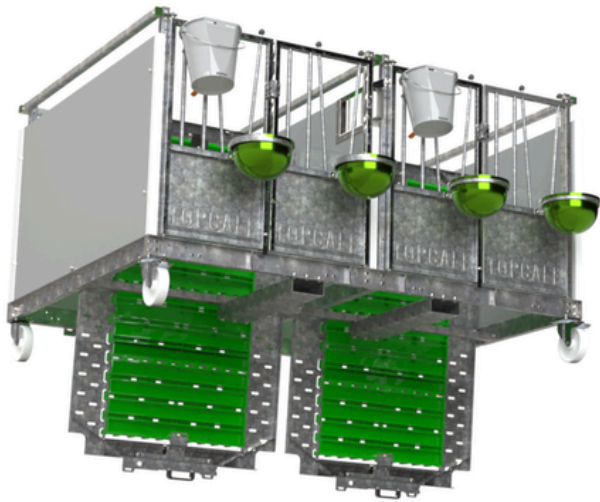

TOPCALF®

CALF HOUSING SOLUTIONS

Topcalf Duo XXL EasyClean

Leverbaar in XL- en XXL-uitvoering en met EasyClean-systeem.

De Topcalf DUO XXL EasyClean kalverbox biedt extra ruimte en optimale hygiëne voor de huisvesting van kalveren. Dankzij de XXL-afmetingen en het EasyClean-systeem is de box eenvoudig en efficiënt te reinigen, terwijl het robuuste ontwerp bijdraagt aan duurzaam gebruik, dierenwelzijn en arbeidscomfort.

Technische informatie:

De Duo XXL EasyClean wordt standaard aangeboden als bouw pakket inclusief de volgende premium componenten:

- Topcalf EasyClean systeem, bedienbaar per ligplaats
- Gegalvaniseerde stalen constructie
- Onderframe voorzien van lepelkokers aan de voorzijde
- Topcalf panelen
- 2x zwenkwiel 200 mm met rem, 2x zwenkwiel 200 mm
- Uitneembare tussenwanden met zichtluik
- Uitneembare kunststof roosters met 3% doorlaat
- Afmeting lepelkokers binnenwerkse maat (BxH) 175 x 80 mm
- Afmeting buitenwerks LxBxH 1965 x 2542 x 1496 mm
- Afmeting binnenwerks ligplaats LxBxH 1835 x 1210 x 1000 mm
- 2-delige deurtjes met verstelbare spijlen
- Verhogingsset
- Accessoires per ligplaats: Speenemmersteun per ligplaats, Speenemmer per ligplaats, Dubbele emmerbeugel per ligplaats, 2 drinkschalen per ligplaats