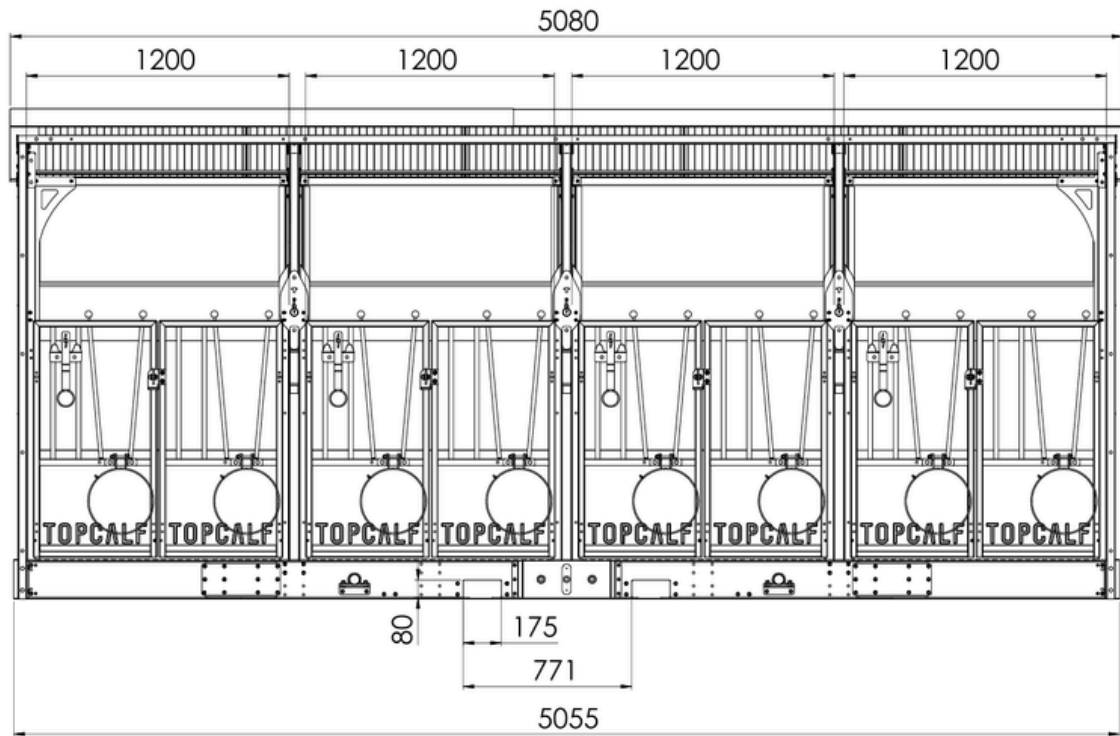

TOPCALF QUATTRO XXL EASYCLEAN

AFMETINGEN:

DONE BY PEOPLE, INSPIRED BY CALVES

TOPCALF®
CALF HOUSING SOLUTIONS