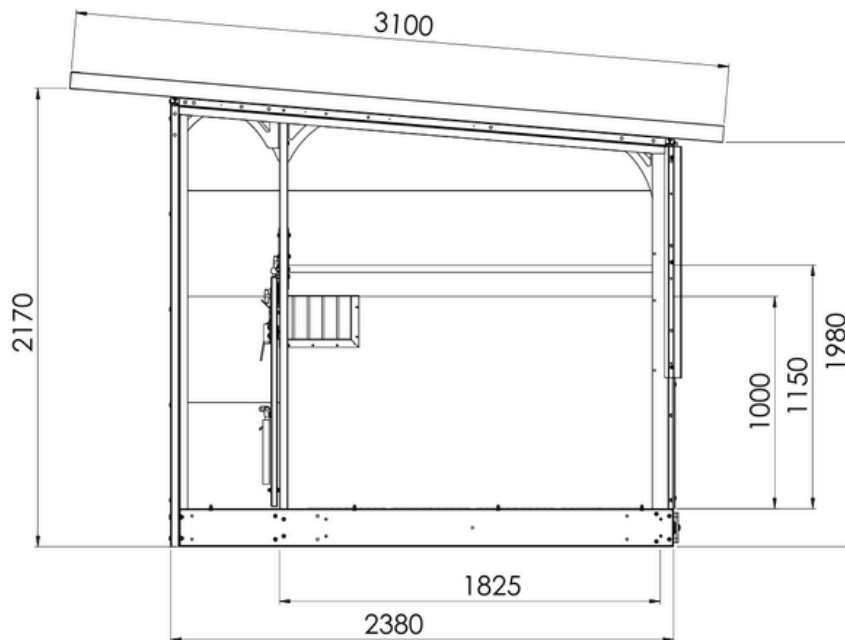

TOPCALF QUATTRO XXL EASYCLEAN

AFMETINGEN:

DONE BY PEOPLE, INSPIRED BY CALVES

TOPCALF®
CALF HOUSING SOLUTIONS