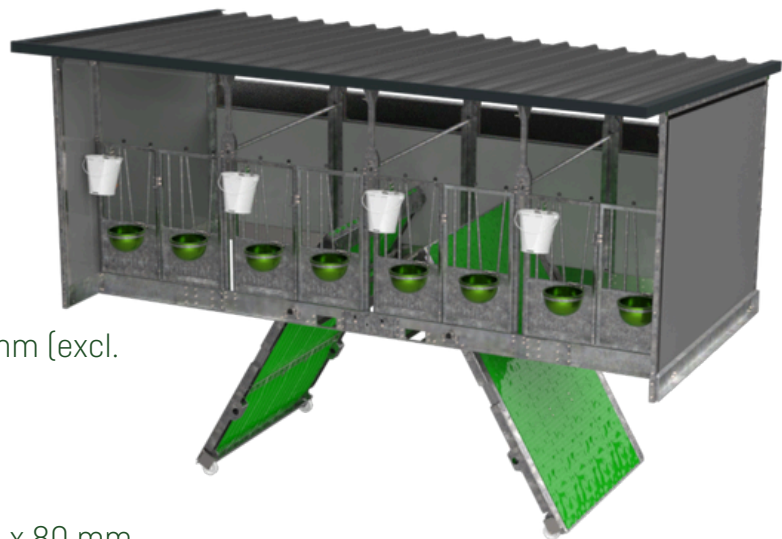

TOPCALF[®]

CALF HOUSING SOLUTIONS

Topcalf Quattro XXL EasyClean

Leverbaar in XL-, XXL-uitvoering en EasyClean-systeem
De Quattro XXL EasyClean biedt extra ruimte en optimaal werkcomfort. Dankzij het EasyClean-systeem is reinigen snel en moeiteloos, terwijl de stevige en hygiënische constructie zorgt voor een gezonde omgeving voor uw kalveren.

Technische informatie:

Wordt compleet en gebruiksklaar geleverd inclusief de volgende premium componenten:

- Topcalf EasyClean systeem
- Gegalvaniseerde stalen constructie
- Geïsoleerd dak van sandwichpanelen
- Topcalf HD-Panel (met 10 jaar garantie)
- Uitneembare tussenwanden met zichtluik
- Uitneembare kunststof roosters met 3% doorlaat
- Afmeting buitenwerks LxBxH 2380 x 5055 x 2170 mm (excl. dakoverstek)
- Afmeting binnenwerks ligplaats 1835 x 1210 mm
- Daklengte 3100 mm
- Afmeting lepelkokers binnenwerksemaat (BxH) 175 x 80 mm
- 2-delige deurtjes met verstelbare spijlen
- Ventilatie panelen aan achterzijde, afzonderlijk bedienbaar
- Ingebouwde LED verlichting met lichtschakelaar en 230 V wandcontactdoos
- Aansluitsnoer met doorlusfunctie
- Accessoires per ligplaats: Speenemmersteun per ligplaats, Speenemmer per ligplaats, Dubbele emmerbeugel per ligplaats, 2 Drinkschalen per ligplaats