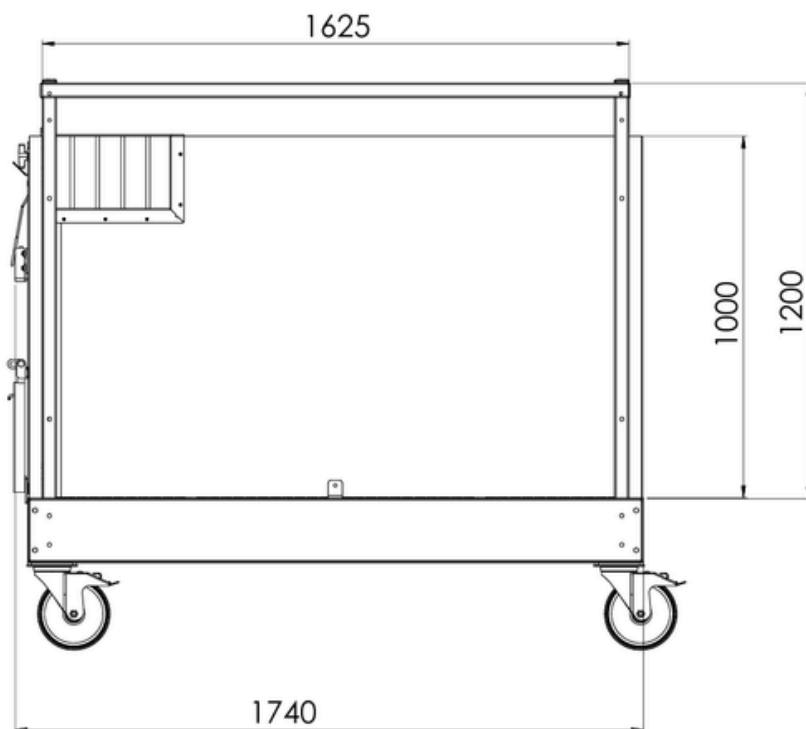

TOPCALF TRIO KALVERBOX

AFMETINGEN:

DONE BY PEOPLE, INSPIRED BY CALVES

TOPCALF®
CALF HOUSING SOLUTIONS