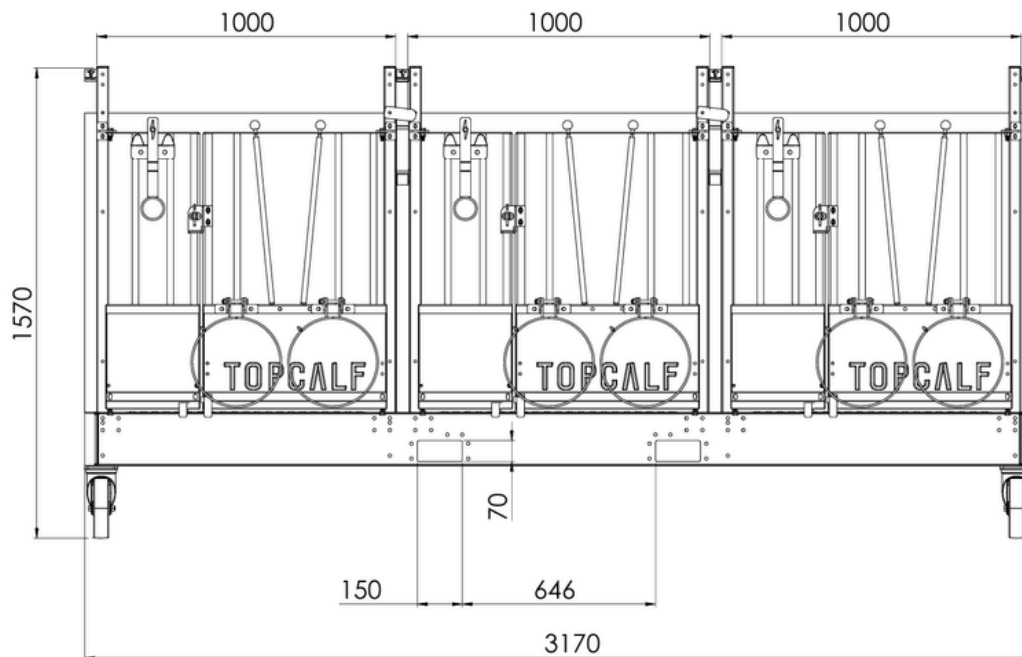

TOPCALF TRIO KALVERBOX

AFMETINGEN:

DONE BY PEOPLE, INSPIRED BY CALVES

TOPCALF®
CALF HOUSING SOLUTIONS