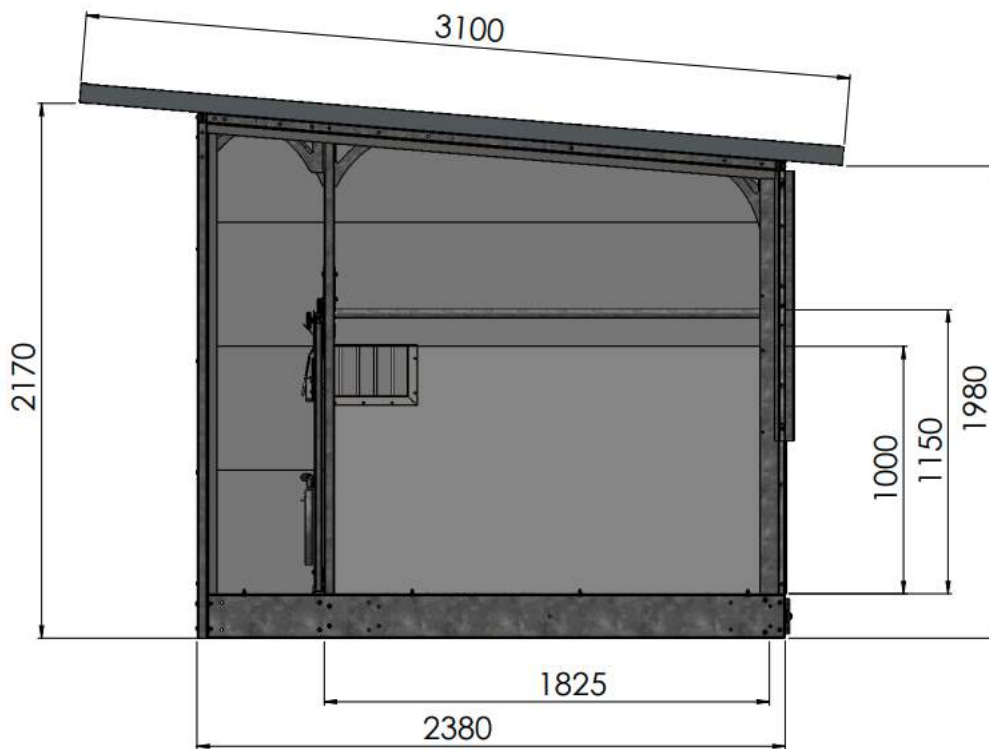

Productspecificaties

- Uitgerust met het innovatieve EasyClean systeem
- Zeer robuuste constructie
- Solide kunststof wanden
- Standaard met uitneembare tussenwanden (met zichtluik)
- Kunststof roosters (met 3% doorlaat)
- 2-delige deurtjes maken het mogelijk de kalverbox te betreden, zonder een drinkend kalf te storen
- Spijlen van de voorhekken zijn verstelbaar
- Dak bestaat uit geïsoleerde sandwich panelen
- Luchtschuiven aan de achterzijde
- Ingebouwde LED verlichting en elektriciteitsaansluiting
- Voorzien van lepelkokers aan de voor- of achterzijde
- Standaard geleverd met de volgende accessoires: speenemmersteunen, speenemmers, dubbele emmerbeugels en drinkschalen

Voorkant	Quattro EasyClean
Afmetingen buitenwerks	5055 mm
Afmetingen binnenwerks	1200 mm

Zijkant	Quattro EasyClean
Afmetingen buitenwerks	2380 mm
Afmetingen binnenwerks	1825 mm

TOPCALF[®]

CALF HOUSING SOLUTIONS