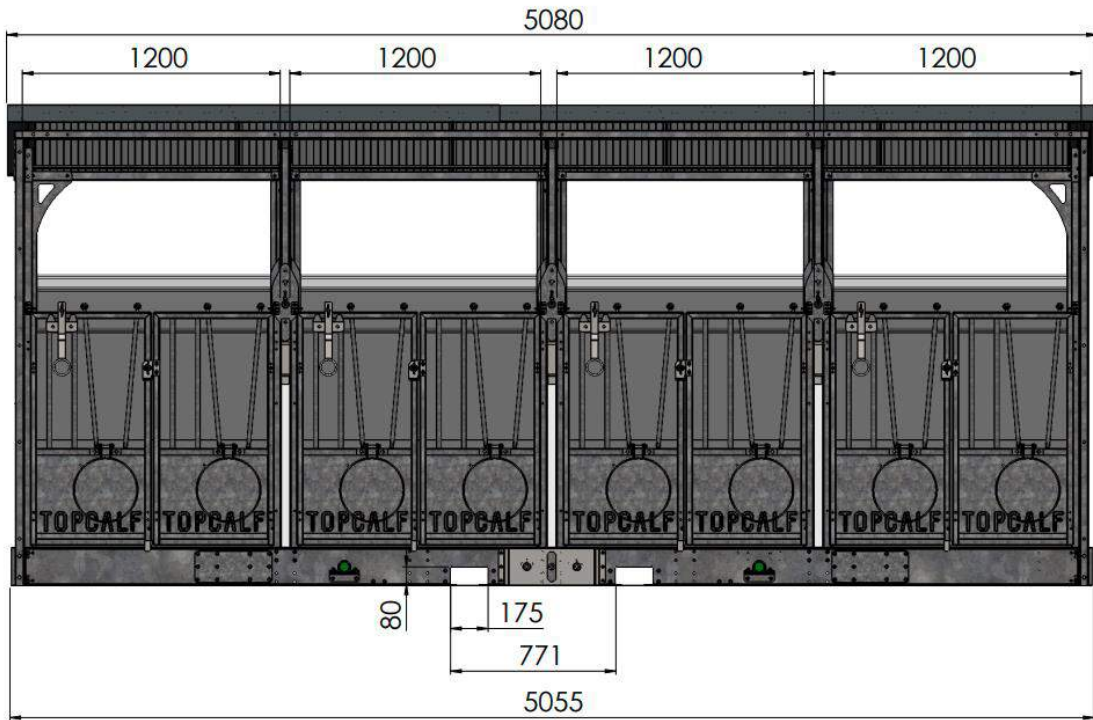

Productspecificaties

- Uitgerust met het innovatieve EasyClean systeem
- Zeer robuuste constructie
- Solide kunststof wanden
- Standaard met uitneembare tussenwanden (met zichtluik)
- Kunststof roosters (met 3% doorlaat)
- 2-delige deurtjes maken het mogelijk de kalverbox te betreden, zonder een drinkend kalf te storen
- Spijlen van de voorhekken zijn verstelbaar
- Dak bestaat uit geïsoleerde sandwich panelen
- Luchtschuiven aan de achterzijde
- Ingebouwde LED verlichting en elektriciteitsaansluiting
- Voorzien van lepelkokers aan de voor- of achterzijde
- Standaard geleverd met de volgende accessoires: speenemmersteunen, speenemmers, dubbele emmerbeugels en drinkschalen

Voorkant	Quattro EasyClean
Afmetingen buitenwerks	5055 mm
Afmetingen binnenwerks	1200 mm

Zijkant	Quattro EasyClean
Afmetingen buitenwerks	2380 mm
Afmetingen binnenwerks	1825 mm

TOPCALF[®]

CALF HOUSING SOLUTIONS