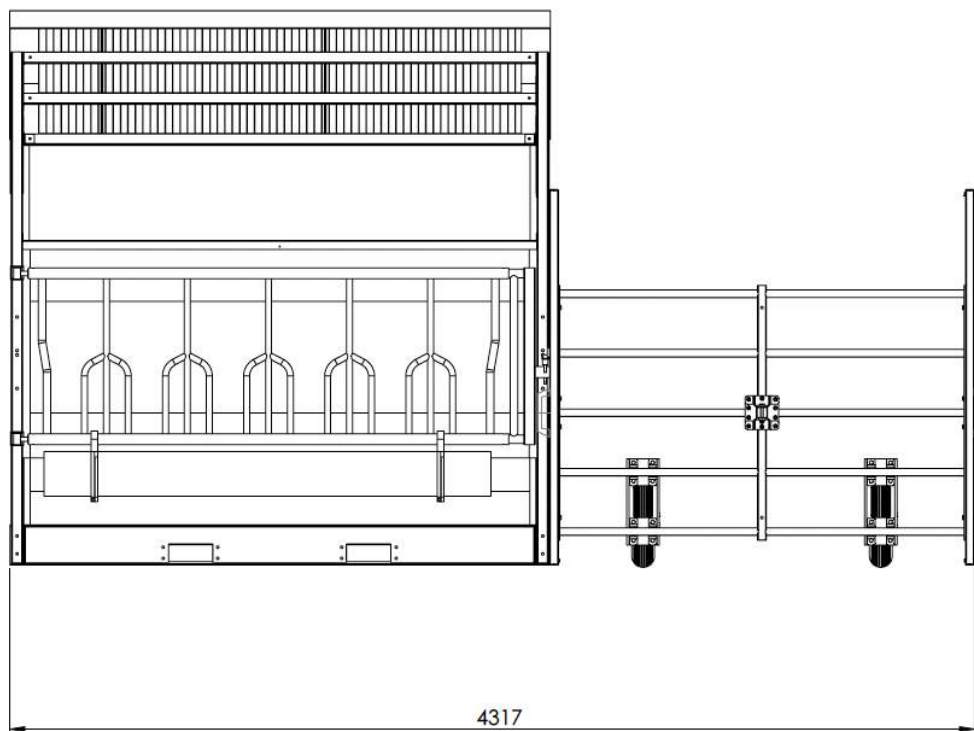

### Afmetingen voorkant

---

Totaal	4317 mm
Groepshok	2295 mm
Uitloop	1890 mm

---

### Afmetingen Zijkant

---

Dak	6100 mm
Groepshok en uitloop	4500 mm

---

**TOPCALF<sup>®</sup>**

CALF HOUSING SOLUTIONS