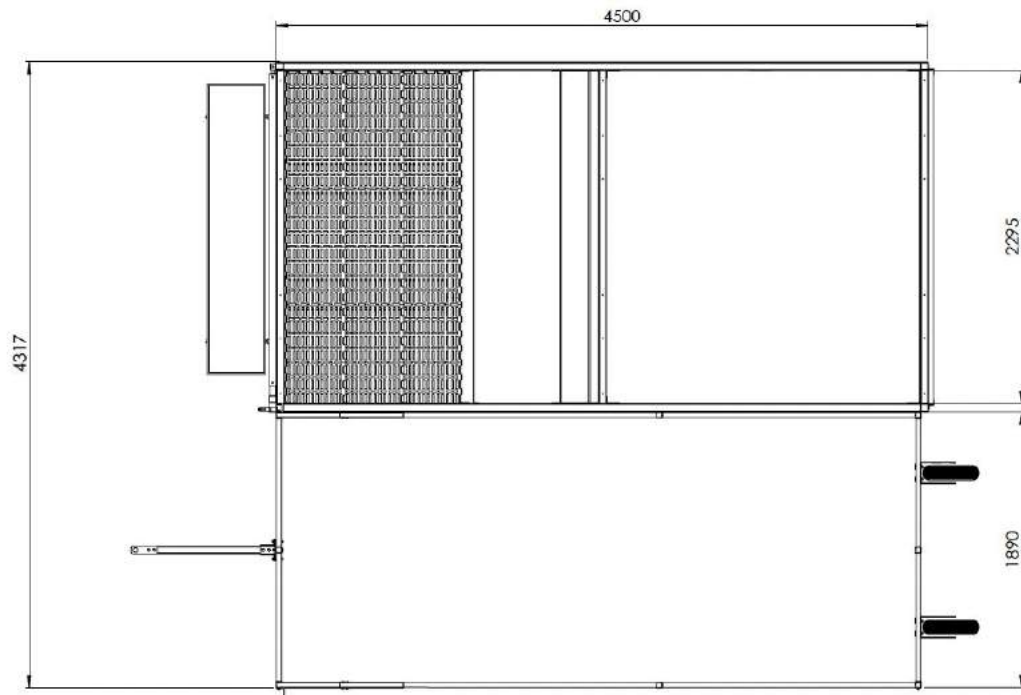

### Afmetingen voorkant

---

Totaal	4317 mm
Groepshok	2295 mm
Uitloop	1890 mm

---

### Afmetingen Zijkant

---

Dak	6100 mm
Groepshok en uitloop	4500 mm

---

**TOPCALF<sup>®</sup>**

CALF HOUSING SOLUTIONS