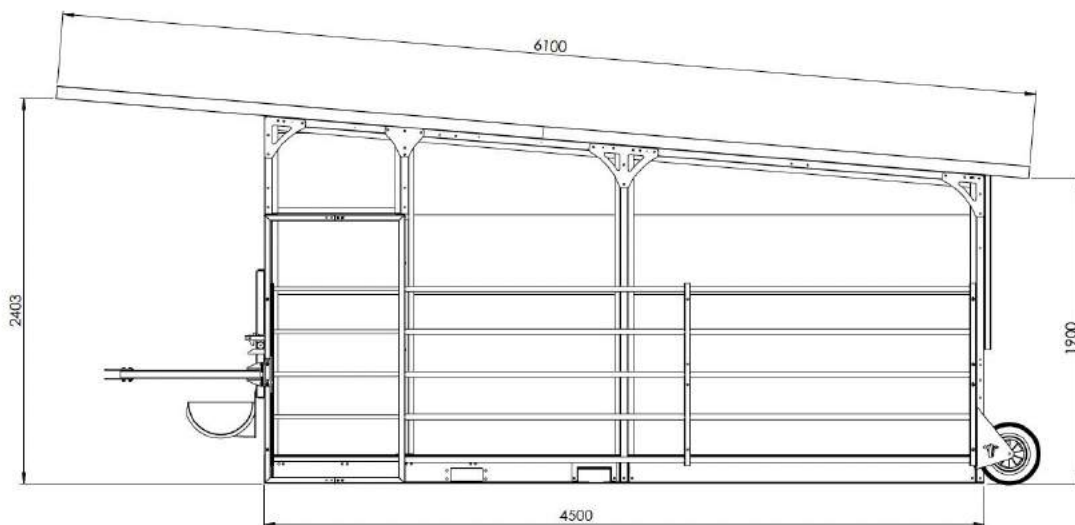

### Afmetingen voorkant

---

Totaal	4317 mm
Groepshok	2295 mm
Uitloop	1890 mm

---

### Afmetingen Zijkant

---

Dak	6100 mm
Groepshok en uitloop	4500 mm

---

**TOPCALF<sup>®</sup>**

CALF HOUSING SOLUTIONS