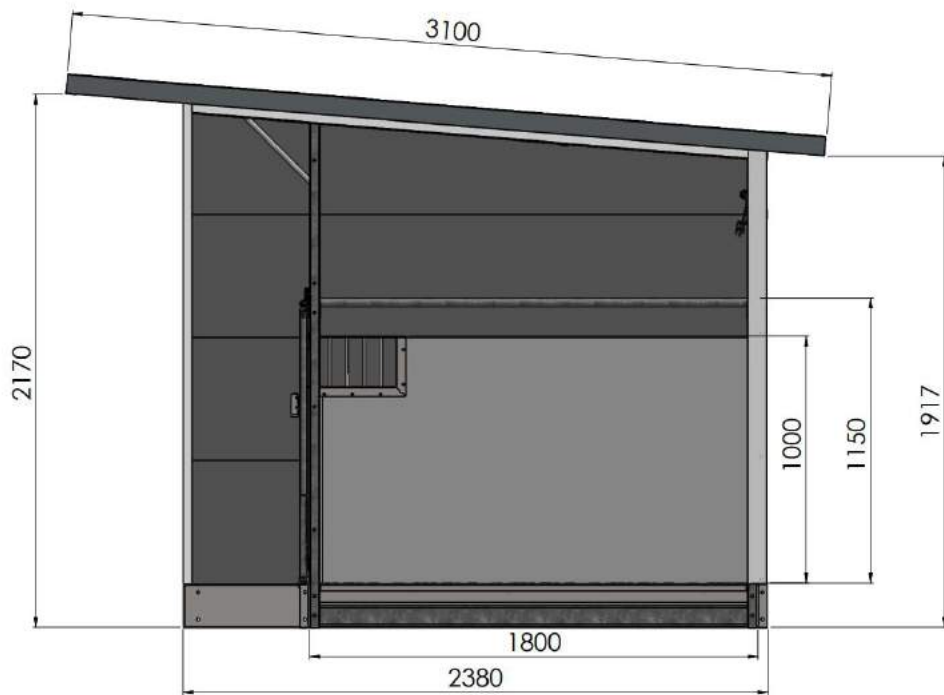

Productspecificaties

- Uitgerust met het innovatieve EasyClean systeem
- Zeer robuuste constructie
- Solide kunststof wanden
- Standaard met uitneembare tussenwanden (met zichtluik)
- Kunststof roosters (met 3% doorlaat)
- 2-delige deurtjes maken het mogelijk de kalverbox te betreden, zonder een drinkend kalf te storen
- Spijlen van de voorhekken zijn verstelbaar
- Dak bestaat uit geïsoleerde sandwich panelen
- Luchtschuiven aan de achterzijde
- Ingebouwde LED verlichting en elektriciteitsaansluiting
- Voorzien van lepelkokers aan de voor- of achterzijde
- Standaard geleverd met de volgende accessoires: speenemmersteunen, speenemmers, dubbele emmerbeugels en drinkschalen

Voorkant	Trio EasyClean
Afmetingen buitenwerks	3770 mm
Afmetingen binnenwerks	1200 mm

Zijkant	Trio EasyClean
Afmetingen buitenwerks	2380 mm
Afmetingen binnenwerks	1800 mm

TOPCALF[®]

CALF HOUSING SOLUTIONS