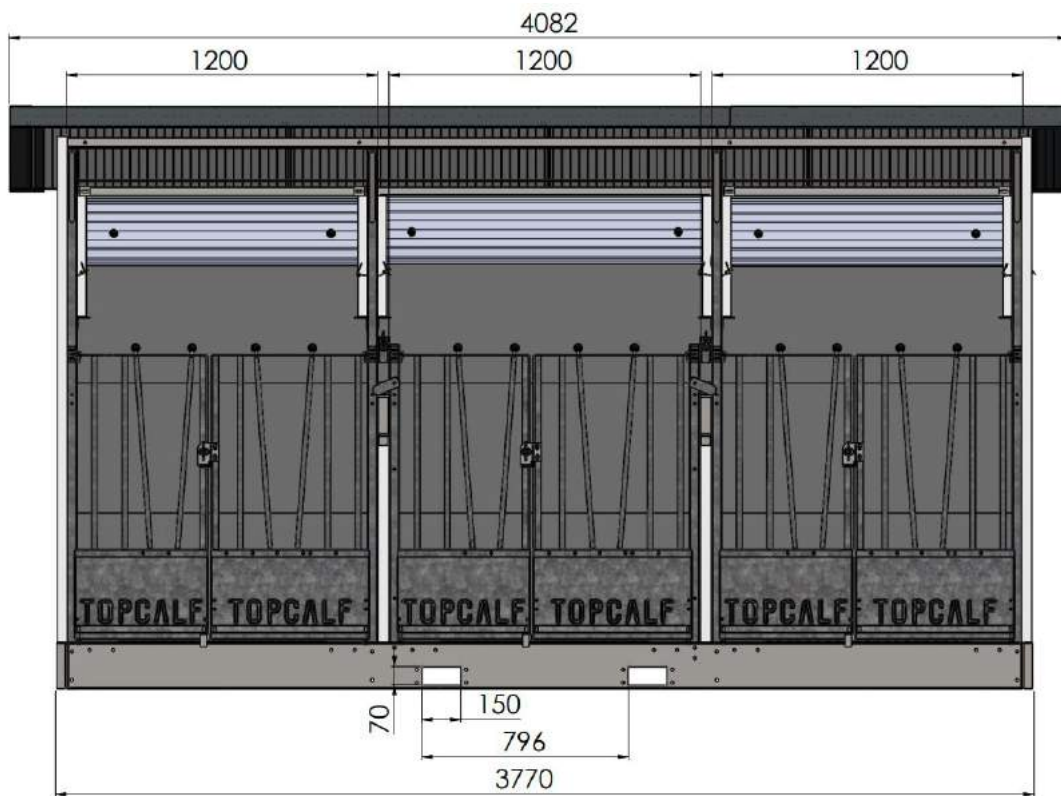

Productspecificaties

- Uitgerust met het innovatieve EasyClean systeem
- Zeer robuuste constructie
- Solide kunststof wanden
- Standaard met uitneembare tussenwanden (met zichtluik)
- Kunststof roosters (met 3% doorlaat)
- 2-delige deurtjes maken het mogelijk de kalverbox te betreden, zonder een drinkend kalf te storen
- Spijlen van de voorhekken zijn verstelbaar
- Dak bestaat uit geïsoleerde sandwich panelen
- Luchtschuiven aan de achterzijde
- Ingebouwde LED verlichting en elektriciteitsaansluiting
- Voorzien van lepelkokers aan de voor- of achterzijde
- Standaard geleverd met de volgende accessoires: speenemmersteunen, speenemmers, dubbele emmerbeugels en drinkschalen

Voorkant	Trio EasyClean
Afmetingen buitenwerks	3770 mm
Afmetingen binnenwerks	1200 mm

Zijkant	Trio EasyClean
Afmetingen buitenwerks	2380 mm
Afmetingen binnenwerks	1800 mm

TOPCALF[®]

CALF HOUSING SOLUTIONS