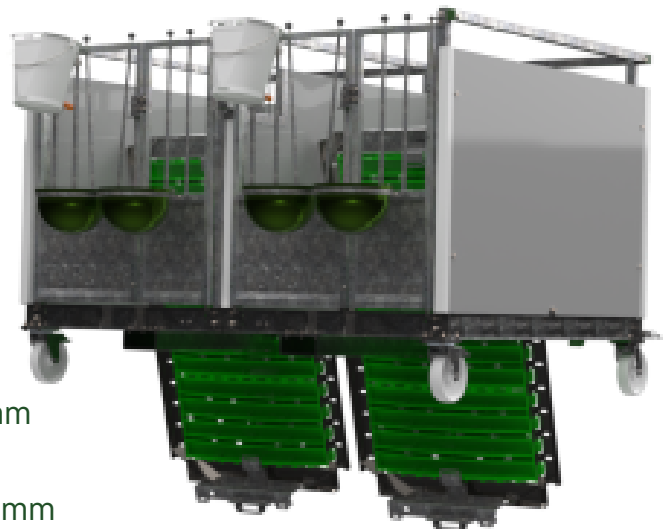

## Topcalf Duo XL EasyClean

**Leverbaar in XL-, XXL-uitvoering en EasyClean-systeem**

De Topcalf Duo XL EasyClean combineert dierenwelzijn, hygiëne en gebruiksgemak in één robuust systeem. De ruime opzet biedt twee kalveren optimaal comfort, terwijl het EasyClean-systeem zorgt voor snelle en efficiënte reiniging.

## Technische informatie:

**De Duo XL EasyClean wordt standaard aangeboden als bouw pakket inclusief de volgende premium componenten:**

- Topcalf EasyClean systeem, bedienbaar per ligplaats
- Gegalvaniseerde stalen constructie
- Topcalf Panelen
- 2x zwenkwiel 200 mm met rem, 2x zwenkwiel 200 mm
- Uitneembare tussenwanden met zichtluik
- Uitneembare kunststof roosters met 3% doorlaat
- Afmeting lepelkokers binnenwerkse maat (BxH) 175 x 80 mm
- Afmeting buitenwerks LxBxH 1763 x 2135 x 1496 mm
- Afmeting binnenwerks ligplaats LxBxH 1635 x 1010 x 1000 mm
- 2-delige deurtjes met verstelbare spijlen
- Verhogingsset
- Accessoires per ligplaats: Speenemmersteun per ligplaats, Speenemmer per ligplaats, Dubbele emmerbeugel per ligplaats, 2 drinkschalen per ligplaats